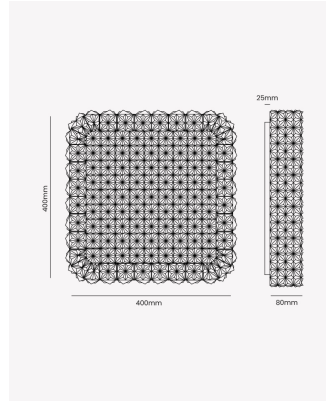

OPS 87401 | Pinya 24W

Dados Elétricos

Potência:	24W
Frequência:	60Hz
Fator de Potência:	>0.5
Corrente máxima:	0.230A
Tensão:	100 - 240V
Tipo de tensão:	Bivolt

Dados Fotométricos

Temperatura de cor:	3000 - 4000 - 6000K
Fluxo luminoso:	2400lm
Ângulo:	120°
IRC:	>80

Dados Gerais

Grau de Proteção:	IP20
Cor:	Dourado
Peso:	2.4Kg
Dimensões:	400 x 400 x 105mm
Garantia:	2 Anos
Descrição do produto:	Plafon Pinya, 48W, Multicolor, Bivolt e Dourado.
SKU:	OPS 87401
Composição:	Ferro e Acrílico
Conteúdo:	1 Luminária e 1 Controle
Validade:	Indeterminada