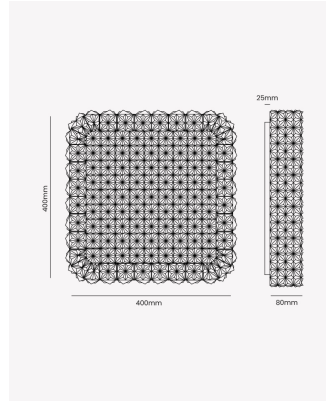

OPS 87418 | Pinya 48W

Dados Elétricos

Potência:	48W
Frequência:	60Hz
Fator de Potência:	>0.5
Corrente máxima:	0.250A
Tensão:	100 - 240V
Tipo de tensão:	Bivolt

Dados Fotométricos

Temperatura de cor:	3000 - 4000 - 6000K
Fluxo luminoso:	4800lm
Ângulo:	120°
IRC:	>80

Dados Gerais

Grau de Proteção:	IP20
Cor:	Dourado
Peso:	4.1Kg
Dimensões:	550 x 550 x 105mm
Garantia:	2 Anos
Descrição do produto:	Plafon Pinya, 48W, Multicolor, Bivolt e Dourado.
SKU:	OPS 87418
Composição:	Ferro e Acrílico
Conteúdo:	1 Luminária e 1 Controle
Validade:	Indeterminada