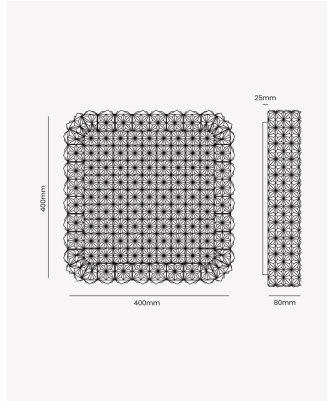

OPS 87418 | Pinya 48W

Dados Elétricos

Potência:	48W
Frequência:	60Hz
Fator de Potência:	>0.5
Corrente máxima:	0.250A
Tensão:	100 - 240V
Tipo de tensão:	Bivolt

Dados Fotométricos

Temperatura de cor:	3000 - 4000 - 6000K
Fluxo luminoso:	4800lm
Ângulo:	120°
IRC:	>80

Dados Gerais

Grau de Proteção:	IP20
Cor:	Dourado
Peso:	4.1Kg
Dimensões:	550 x 550 x 105mm
Garantia:	2 Anos
Descrição do produto:	Plafon Pinya, 48W, Multicor, Bivolt e Dourado.
SKU:	OPS 87418
Composição:	Ferro e Acrílico
Conteúdo:	1 Luminária e 1 Controle
Validade:	Indeterminada