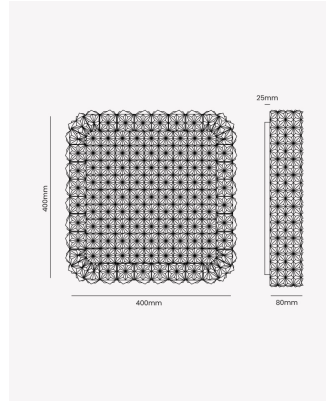

OPS 87418 | Pinya 48W

Dados Elétricos

Potência:	48W
Frequência:	60Hz
Fator de Potência:	>0.5
Corrente máxima:	0.250A
Tensão:	100 - 240V
Tipo de tensão:	Bivolt

Dados Fotométricos

Temperatura de cor:	3000 - 4000 - 6000K
Fluxo luminoso:	4600lm
Ângulo:	120°
IRC:	>80

Dados Gerais

Grau de Proteção:	IP20
Cor:	Dourado
Peso:	4.1Kg
Dimensões:	550 x 550 x 105mm
Garantia:	2 Anos
Descrição do produto:	Plafon Pinya, 48W, Multicor, Bivolt e Dourado.
SKU:	OPS 87418
Composição:	Ferro e Acrílico
Conteúdo:	1 Luminária e 1 Controle
Validade:	Indeterminada