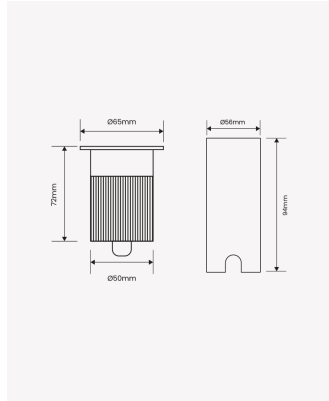

## OPS 88149 | Embutido de solo 5W | 30° | IP67

### Dados Fotométricos

Temperatura de cor:	3000K
Fluxo luminoso:	300lm
Ângulo:	30°
IRC:	>90

### Dados Gerais

Grau de Proteção:	IP67
Peso:	280g
Dimensões:	Ø65 x 94mm
Nicho:	Ø56mm
Garantia:	3 anos
Descrição do produto:	Embutido de solo, 5W, 300lm, bivolt
SKU:	OPS 88149
Composição:	Alumínio e policarbonato
Conteúdo:	1 luminária
Validade:	Indeterminada