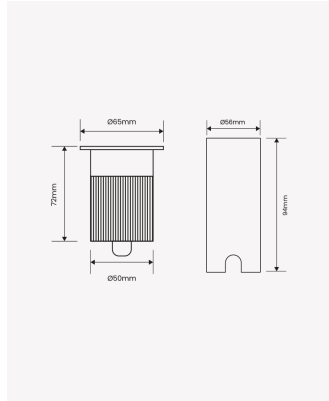

OPS 88149 | Embutido de solo 5W | 30° | IP67

Dados Elétricos

Potência:	5W
Frequência:	50/60Hz
Fator de Potência:	>0.5
Corrente máxima:	0.040A
Tensão:	100-240V

Dados Fotométricos

Temperatura de cor:	3000K
Fluxo luminoso:	300lm
Ângulo:	30°
IRC:	>90

Dados Gerais

Grau de Proteção:	IP67
Peso:	280g
Dimensões:	Ø65 x 94mm
Nicho:	Ø56mm
Garantia:	3 anos
Descrição do produto:	Embutido de solo, 5W, 300lm, bivolt
SKU:	OPS 88149
Composição:	Alumínio e policarbonato
Conteúdo:	1 luminária
Validade:	Indeterminada