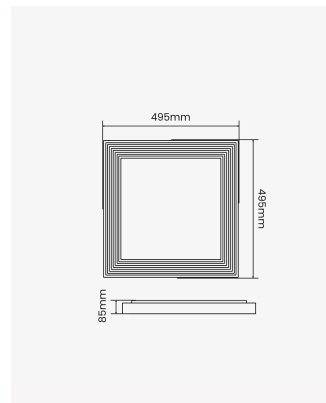

## OPS 89054 | Heaven 45W

### Dados Fotométricos

Temperatura de cor:	3000K - 4000K - 6000K
Fluxo luminoso:	2925lm
Ângulo:	120°
IRC:	>80
Dimerizável:	Sim

### Dados Gerais

Grau de Proteção:	IP20
Cor:	Preto e dourado
Peso:	1.4kg
Dimensões:	495 x 495 x 85mm
Garantia:	2 anos
Descrição do produto:	Plafon quadrado, 36W, branco variável, bivolt
SKU:	OPS 89054
Composição:	Policarbonato
Conteúdo:	1 luminária, controle remoto e kit de instalação