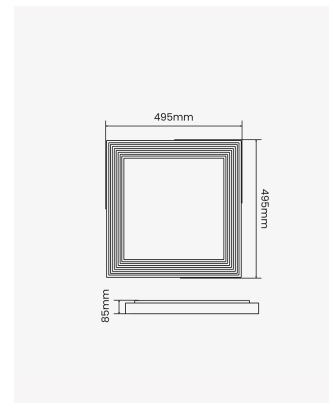

OPS 89054 | Heaven 45W

Dados Elétricos

Potência:	45W
Frequência:	50/60Hz
Fator de Potência:	> 0.98
Corrente máxima:	0.36A
Tensão:	100V - 240V
Tipo de tensão:	Bivolt
Temperatura de operação:	0°C A 40°C

Dados Fotométricos

Temperatura de cor:	3000K - 4000K - 6000K
Fluxo luminoso:	2925lm
Ângulo:	120°
IRC:	>80
Dimerizável:	Sim

Dados Gerais

Grau de Proteção:	IP20
Cor:	Preto e dourado
Peso:	1.4kg
Dimensões:	495 x 495 x 85mm
Garantia:	2 anos
Descrição do produto:	Plafon quadrado, 36W, branco variável, bivolt
SKU:	OPS 89054
Composição:	Policarbonato
Conteúdo:	1 luminária, controle remoto e kit de instalação