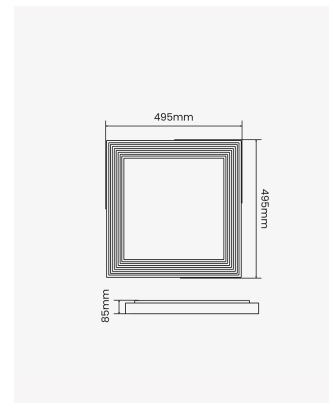

## OPS 89054 | Heaven 45W

### Dados Gerais

Grau de Proteção:	IP20
Cor:	Preto e dourado
Peso:	1.4kg
Dimensões:	495 x 495 x 85mm
Garantia:	2 anos
Descrição do produto:	Plafon quadrado, 36W, branco variável, bivolt
SKU:	OPS 89054
Composição:	Policarbonato
Conteúdo:	1 luminária, controle remoto e kit de instalação