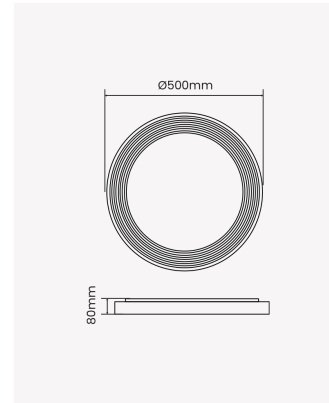

## OPS 89047 | Heaven 36W

### Dados Elétricos

Potência:	36W
Frequência:	50/60Hz
Fator de Potência:	> 0.98
Corrente máxima:	0.29A
Tensão:	100V - 240V
Tipo de tensão:	Bivolt
Temperatura de operação:	0°C A 40°C

### Dados Fotométricos

Temperatura de cor:	3000K - 4000K - 6000K
Fluxo luminoso:	2340lm
Ângulo:	120°
IRC:	>80
Dimerizável:	Sim

### Dados Gerais

Grau de Proteção:	IP20
Cor:	Preto e dourado
Peso:	1.4kg
Dimensões:	Ø500 x 80mm
Garantia:	2 anos
Descrição do produto:	Plafon circular, 36W, branco variável, bivolt
SKU:	OPS 89047
Composição:	Policarbonato
Conteúdo:	1 luminária, controle remoto e kit de instalação