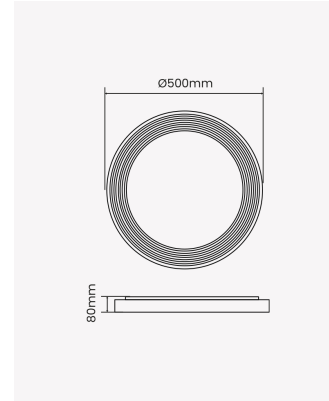

OPS 89047 | Heaven 36W

Dados Elétricos

Potência:	36W
Frequência:	50/60Hz
Fator de Potência:	> 0.98
Corrente máxima:	0.29A
Tensão:	100V - 240V
Tipo de tensão:	Bivolt
Temperatura de operação:	0°C A 40°C

Dados Fotométricos

Temperatura de cor:	3000K - 4000K - 6000K
Fluxo luminoso:	2340lm
Ângulo:	120°
IRC:	>80
Dimerizável:	Sim

Dados Gerais

Grau de Proteção:	IP20
Cor:	Preto e dourado
Peso:	1.4kg
Dimensões:	Ø500 x 80mm
Garantia:	2 anos
Descrição do produto:	Plafon circular, 36W, branco variável, bivolt
SKU:	OPS 89047
Composição:	Policarbonato
Conteúdo:	1 luminária, controle remoto e kit de instalação