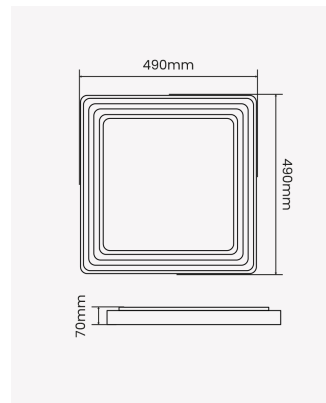

OPS 89085 | Fusion 36W

Dados Elétricos

Potência:	45W
Frequência:	50/60Hz
Fator de Potência:	> 0.98
Corrente máxima:	0.36A
Tensão:	100V - 240V
Tipo de tensão:	Bivolt
Temperatura de operação:	0°C a 40°C

Dados Fotométricos

Temperatura de cor:	3000K - 4000K - 6000K
Fluxo luminoso:	2925lm
Ângulo:	120°
IRC:	> 80

Dados Gerais

Grau de Proteção:	IP20
Cor:	Branco
Peso:	1.6kg
Dimensões:	490 x 490 x 70mm
Garantia:	2 anos
Descrição do produto:	Plafon quadrado,36W, branco variável, bivolt
SKU:	OPS 89085
Composição:	Policarbonato
Conteúdo:	1 luminária, controle remoto e kit de instalação
Validade:	Indeterminada