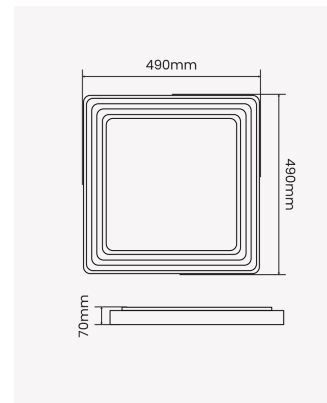

## OPS 89085 | Fusion 36W

### Dados Fotométricos

Temperatura de cor:	3000K - 4000K - 6000K
Fluxo luminoso:	2925lm
Ângulo:	120°
IRC:	> 80

### Dados Gerais

Grau de Proteção:	IP20
Cor:	Branco
Peso:	1.6kg
Dimensões:	490 x 490 x 70mm
Garantia:	2 anos
Descrição do produto:	Plafon quadrado,36W, branco variável, bivolt
SKU:	OPS 89085
Composição:	Policarbonato
Conteúdo:	1 luminária, controle remoto e kit de instalação
Validade:	Indeterminada