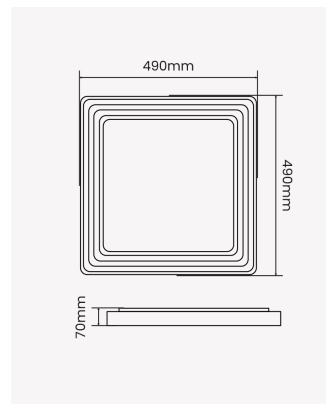

OPS 89085 | Fusion 36W

Dados Elétricos

Potência:	45W
Frequência:	50/60Hz
Fator de Potência:	> 0.98
Corrente máxima:	0.36A
Tensão:	100V - 240V
Tipo de tensão:	Bivolt
Temperatura de operação:	0°C a 40°C

Dados Fotométricos

Temperatura de cor:	3000K - 4000K - 6000K
Fluxo luminoso:	2925lm
Ângulo:	120°
IRC:	> 80

Dados Gerais

Grau de Proteção:	IP20
Cor:	Branco
Peso:	1.6kg
Dimensões:	490 x 490 x 70mm
Garantia:	2 anos
Descrição do produto:	Plafon quadrado,36W, branco variável, bivolt
SKU:	OPS 89085
Composição:	Policarbonato
Conteúdo:	1 luminária, controle remoto e kit de instalação
Validade:	Indeterminada