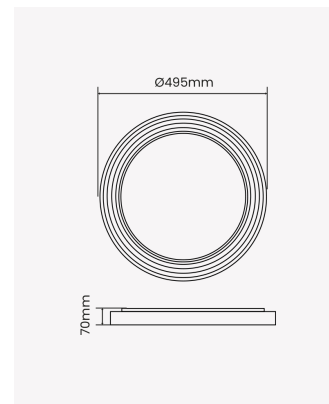

OPS 89078 | Fusion 36W

Dados Elétricos

Potência:	36W
Frequência:	50/60Hz
Fator de Potência:	> 0.98
Corrente máxima:	0.29A
Tensão:	100V - 240V
Tipo de tensão:	Bivolt
Temperatura de operação:	0°C a 40°C

Dados Fotométricos

Temperatura de cor:	3000K - 4000K - 6000K
Fluxo luminoso:	2340lm
Ângulo:	120°
IRC:	> 80

Dados Gerais

Grau de Proteção:	IP20
Cor:	Branco
Peso:	1.25kg
Dimensões:	Ø495 X 70mm
Garantia:	2 anos
Descrição do produto:	Plafon quadrado,36W, branco variável, bivolt
SKU:	OPS 89078
Composição:	Policarbonato
Conteúdo:	1 luminária, controle remoto e kit de instalação
Validade:	Indeterminada