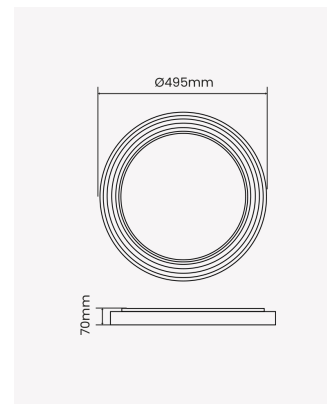

OPS 89078 | Fusion 36W

Dados Elétricos

Potência:	36W
Frequência:	50/60Hz
Fator de Potência:	> 0.98
Corrente máxima:	0.29A
Tensão:	100V - 240V
Tipo de tensão:	Bivolt
Temperatura de operação:	0°C a 40°C

Dados Fotométricos

Temperatura de cor:	3000K - 4000K - 6000K
Fluxo luminoso:	2340lm
Ângulo:	120°
IRC:	> 80

Dados Gerais

Grau de Proteção:	IP20
Cor:	Branco
Peso:	1.25kg
Dimensões:	Ø495 X 70mm
Garantia:	2 anos
Descrição do produto:	Plafon quadrado,36W, branco variável, bivolt
SKU:	OPS 89078
Composição:	Policarbonato
Conteúdo:	1 luminária, controle remoto e kit de instalação
Validade:	Indeterminada