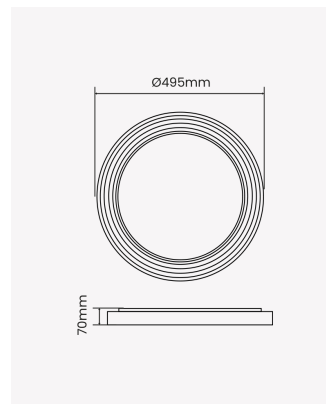

## OPS 89078 | Fusion 36W

### Dados Fotométricos

Temperatura de cor:	3000K - 4000K - 6000K
Fluxo luminoso:	2340lm
Ângulo:	120°
IRC:	> 80

### Dados Gerais

Grau de Proteção:	IP20
Cor:	Branco
Peso:	1.25kg
Dimensões:	Ø495 X 70mm
Garantia:	2 anos
Descrição do produto:	Plafon quadrado,36W, branco variável, bivolt
SKU:	OPS 89078
Composição:	Policarbonato
Conteúdo:	1 luminária, controle remoto e kit de instalação
Validade:	Indeterminada