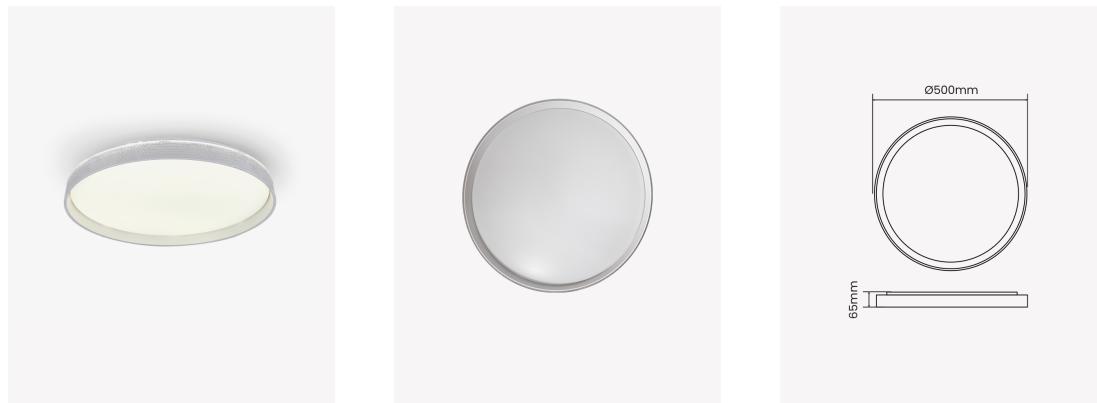

OPS 89061 | Uyuni 36W

Dados Elétricos

Potência:	36W
Frequência:	50/60Hz
Fator de Potência:	> 0.98
Corrente máxima:	0.29A
Tensão:	100V - 240V
Tipo de tensão:	Bivolt
Temperatura de operação:	0° C a 40°C

Dados Fotométricos

Temperatura de cor:	3000K - 4000K - 6000K
Fluxo luminoso:	2340lm
Ângulo:	120°
IRC:	> 80
Dimerizável:	Sim

Dados Gerais

Grau de Proteção:	IP20
Cor:	Branco
Peso:	1.4kg
Dimensões:	Ø500 x 65mm
Garantia:	2 anos
Descrição do produto:	Plafon Uyuni , 36W, branco variável, bivolt
SKU:	OPS 89061
Composição:	Policarbonato
Conteúdo:	1 luminária, 1 controle remoto e kit de instalação
Validade:	Indeterminada