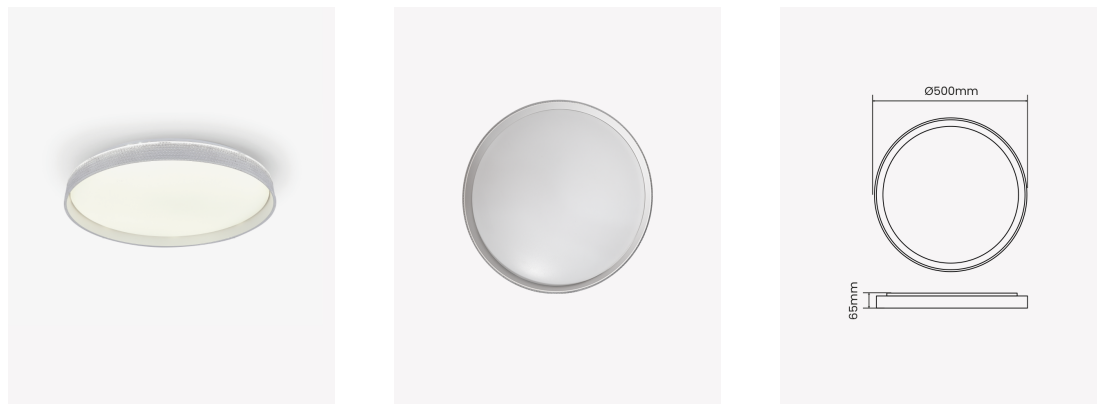

OPS 89061 | Uyuni 36W

Dados Elétricos

Potência:	36W
Frequência:	50/60Hz
Fator de Potência:	> 0.98
Corrente máxima:	0.29A
Tensão:	100V - 240V
Tipo de tensão:	Bivolt
Temperatura de operação:	0° C a 40°C

Dados Fotométricos

Temperatura de cor:	3000K - 4000K - 6000K
Fluxo luminoso:	2340lm
Ângulo:	120°
IRC:	> 80
Dimerizável:	Sim

Dados Gerais

Grau de Proteção:	IP20
Cor:	Branco
Peso:	1.4kg
Dimensões:	Ø500 x 65mm
Garantia:	2 anos
Descrição do produto:	Plafon Uyuni , 36W, branco variável, bivolt
SKU:	OPS 89061
Composição:	Policarbonato
Conteúdo:	1 luminária, 1 controle remoto e kit de instalação
Validade:	Indeterminada