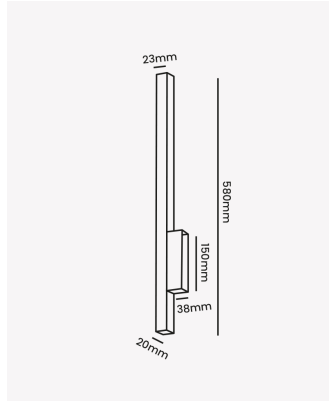

OPS 80631 | Polaris 12W

Dados Elétricos

Potência:	12W
Frequência:	50/60Hz
Fator de Potência:	>0.5
Corrente máxima:	0.2A
Tensão:	100-240V
Tipo de tensão:	Bivolt
Temperatura de operação:	0°C a 40°C

Dados Fotométricos

Temperatura de cor:	3000K
Fluxo luminoso:	365lm
IRC:	>80

Dados Gerais

Grau de Proteção:	IP20
Cor:	Branca
Dimensões:	20 x 61 x 580mm
Garantia:	2 Anos
Descrição do produto:	Polaris, 12W, 3000K, Bivolt, Branco.
SKU:	OPS 80631
Composição:	Alumínio
Conteúdo:	1 Luminária e 1 Kit de Instalação
Validade:	Indeterminada