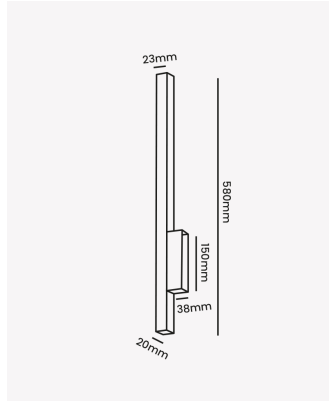

OPS 80648 | Polaris 12W

Dados Elétricos

Potência:	12W
Frequência:	50/60Hz
Fator de Potência:	>0.5
Corrente máxima:	0.2A
Tensão:	100-240V
Tipo de tensão:	Bivolt
Temperatura de operação:	0°C a 40°C

Dados Fotométricos

Temperatura de cor:	3000K
Fluxo luminoso:	365lm
IRC:	>80

Dados Gerais

Grau de Proteção:	IP20
Cor:	Preto
Dimensões:	20 x 61 x 580mm
Garantia:	2 Anos
Descrição do produto:	Polaris, 12W, 3000K, Bivolt, Preto.
SKU:	OPS 80648
Composição:	Alumínio
Conteúdo:	1 Luminária e 1 Kit de Instalação
Validade:	Indeterminada