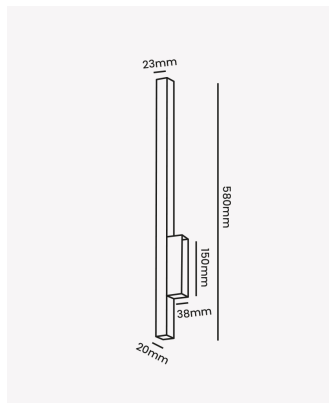

OPS 80655 | Polaris 12W

Dados Elétricos

Potência:	12W
Frequência:	50/60Hz
Fator de Potência:	>0.5
Corrente máxima:	0.2A
Tensão:	100-240V
Tipo de tensão:	Bivolt
Temperatura de operação:	0°C a 40°C

Dados Fotométricos

Temperatura de cor:	3000K
Fluxo luminoso:	365lm
IRC:	>80

Dados Gerais

Grau de Proteção:	IP20
Cor:	Dourado
Dimensões:	20 x 61 x 580mm
Garantia:	2 Anos
Descrição do produto:	Polaris, 12W, 3000K, Bivolt, Dourado.
SKU:	OPS 80655
Composição:	Alumínio
Conteúdo:	1 Luminária e 1 Kit de Instalação
Validade:	Indeterminada