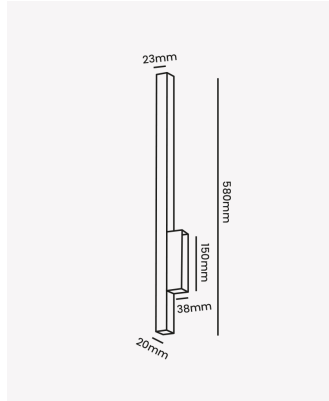

OPS 80655 | Polaris 12W

Dados Elétricos

Potência:	12W
Frequência:	50/60Hz
Fator de Potência:	>0.5
Corrente máxima:	0.2A
Tensão:	100-240V
Tipo de tensão:	Bivolt
Temperatura de operação:	0°C a 40°C

Dados Fotométricos

Temperatura de cor:	3000K
Fluxo luminoso:	365lm
IRC:	>80

Dados Gerais

Grau de Proteção:	IP20
Cor:	Dourado
Dimensões:	20 x 61 x 580mm
Garantia:	2 Anos
Descrição do produto:	Polaris, 12W, 3000K, Bivolt, Dourado.
SKU:	OPS 80655
Composição:	Alumínio
Conteúdo:	1 Luminária e 1 Kit de Instalação
Validade:	Indeterminada