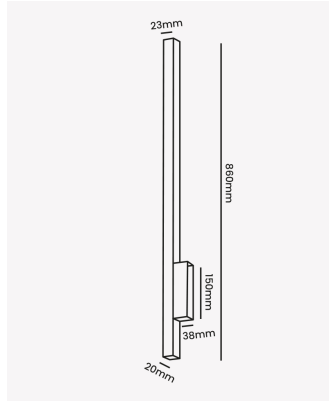

## OPS 80686 | Polaris 18W

### Dados Elétricos

Potência:	18W
Frequência:	50/60Hz
Fator de Potência:	>0.5
Corrente máxima:	0.24A
Tensão:	100-240V
Tipo de tensão:	Bivolt
Temperatura de operação:	0°C a 40°C

### Dados Fotométricos

Temperatura de cor:	3000K
Fluxo luminoso:	641lm
IRC:	>80

### Dados Gerais

Grau de Proteção:	IP20
Cor:	Dourado
Dimensões:	20 x 61 x 860mm
Garantia:	2 Anos
Descrição do produto:	Polaris, 18W, 3000K, Bivolt, Dourado.
SKU:	OPS 80686
Composição:	Alumínio
Conteúdo:	1 Luminária e 1 Kit de Instalação
Validade:	Indeterminada