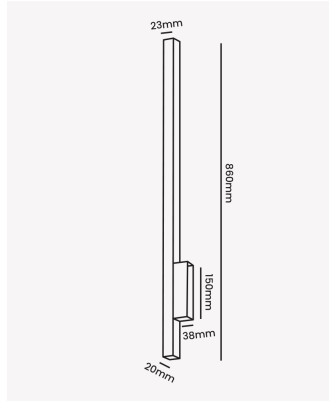

OPS 80686 | Polaris 18W

Dados Elétricos

Potência:	18W
Frequência:	50/60Hz
Fator de Potência:	>0.5
Corrente máxima:	0.24A
Tensão:	100-240V
Tipo de tensão:	Bivolt
Temperatura de operação:	0°C a 40°C

Dados Fotométricos

Temperatura de cor:	3000K
Fluxo luminoso:	641lm
IRC:	>80

Dados Gerais

Grau de Proteção:	IP20
Cor:	Dourado
Dimensões:	20 x 61 x 860mm
Garantia:	2 Anos
Descrição do produto:	Polaris, 18W, 3000K, Bivolt, Dourado.
SKU:	OPS 80686
Composição:	Alumínio
Conteúdo:	1 Luminária e 1 Kit de Instalação
Validade:	Indeterminada