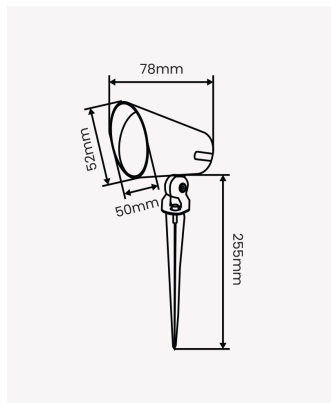

## OPS 88989 | Espeto Copa | 3W

### Dados Fotométricos

Temperatura de cor:	3000K
Fluxo luminoso:	200lm
Ângulo:	24°
IRC:	>80
UGR:	16

### Dados Gerais

Grau de Proteção:	IP65
Cor:	Preto
Peso:	169g
Dimensões:	255 x 78mm
Garantia:	2 anos
Descrição do produto:	Espeto LED PRO, 3W, 3000K, Bivolt.
SKU:	OPS 88989
Composição:	Alumínio
Conteúdo:	1 Espeto LED.
Validade:	Indeterminada