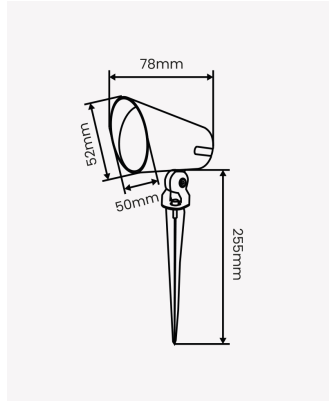

## OPS 88989 | Espeto Copa | 3W

### Dados Fotométricos

Temperatura de cor:	3000K
Fluxo luminoso:	200lm
Ângulo:	24°
IRC:	>80
UGR:	16

### Dados Gerais

Grau de Proteção:	IP65
Cor:	Preto
Peso:	169g
Dimensões:	255 x 78mm
Garantia:	2 anos
Descrição do produto:	Espeto LED PRO, 3W, 3000K, Bivolt.
SKU:	OPS 88989
Composição:	Alumínio
Conteúdo:	1 Espeto LED.
Validade:	Indeterminada