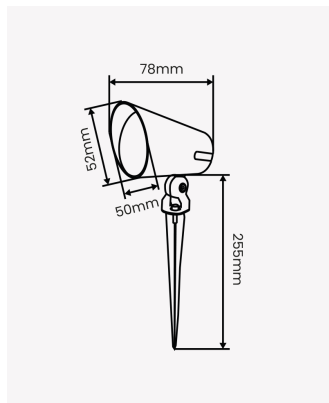

OPS 88989 | Espeto Copa | 3W

Dados Elétricos

Potência:	3W
Frequência:	50/60Hz
Fator de Potência:	>0.5
Corrente máxima:	0.04A
Tensão:	100-240V

Dados Fotométricos

Temperatura de cor:	3000K
Fluxo luminoso:	200lm
Ângulo:	24°
IRC:	>80
UGR:	16

Dados Gerais

Grau de Proteção:	IP65
Cor:	Preto
Peso:	169g
Dimensões:	255 x 78mm
Garantia:	2 anos
Descrição do produto:	Espeto LED PRO, 3W, 3000K, Bivolt.
SKU:	OPS 88989
Composição:	Alumínio
Conteúdo:	1 Espeto LED.
Validade:	Indeterminada