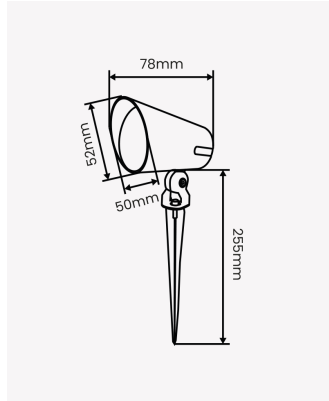

OPS 88989 | Espeto Copa | 3W

Dados Elétricos

Potência:	3W
Frequência:	60Hz
Fator de Potência:	>0.5
Corrente máxima:	0.03A
Tensão:	100-240V
Tipo de tensão:	Bivolt

Dados Fotométricos

Temperatura de cor:	3000K
Fluxo luminoso:	202lm
Ângulo:	24°
IRC:	84
UGR:	16

Dados Gerais

Grau de Proteção:	IP65
Aplicação:	Jardim - Uso externo
Cor:	Preto
Dimensões:	255 x 78mm
Garantia:	2 anos
Descrição do produto:	Espeto LED PRO, 3W, 3000K, Bivolt.
SKU:	OPS 88989
Composição:	Alumínio
Conteúdo:	1 Espeto LED.
Validade:	Indeterminada