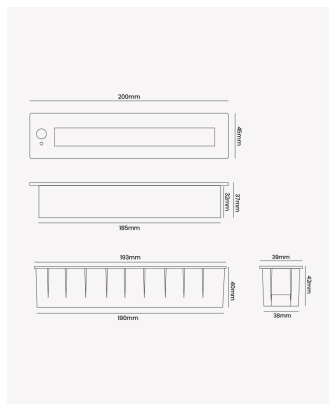

OPS 88590 | Suit | Sensor de Movimento

Dados Elétricos

Potência:	6W
Frequência:	60Hz
Fator de Potência:	>0.5
Corrente máxima:	0.053A
Tensão:	100-240V
Tipo de tensão:	Bivolt
Temperatura de operação:	0°C a 40°C

Dados Fotométricos

Temperatura de cor:	3000K
Fluxo luminoso:	180lm
Eficiência Luminosa:	30lm/W
Ângulo:	50°
IRC:	>90

Dados Gerais

Grau de Proteção:	IP65
Cor:	Preto
Peso:	302g
Dimensões:	200 x 45 x 37mm
Nicho:	190 x 40 x 38mm
Garantia:	2 Anos
Descrição do produto:	Balizador Suit preto com sensor de movimento
SKU:	OPS 88590
Composição:	Alumínio
Conteúdo:	1 balizador Suit preto