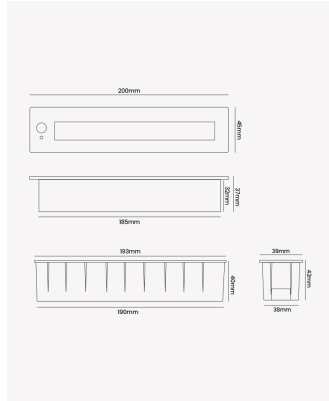

OPS 88590 | Suit | Sensor de Movimento

Dados Elétricos

Potência:	6W
Frequência:	60Hz
Fator de Potência:	>0.5
Corrente máxima:	0.053A
Tensão:	100-240V
Tipo de tensão:	Bivolt
Temperatura de operação:	0°C a 40°C

Dados Fotométricos

Temperatura de cor:	3000K
Fluxo luminoso:	180lm
Eficiência Luminosa:	30lm/W
Ângulo:	50°
IRC:	>90

Dados Gerais

Grau de Proteção:	IP65
Cor:	Preto
Peso:	302g
Dimensões:	200 x 45 x 37mm
Nicho:	190 x 40 x 38mm
Garantia:	2 Anos
Descrição do produto:	Balizador Suit preto com sensor de movimento
SKU:	OPS 88590
Composição:	Alumínio
Conteúdo:	1 balizador Suit preto