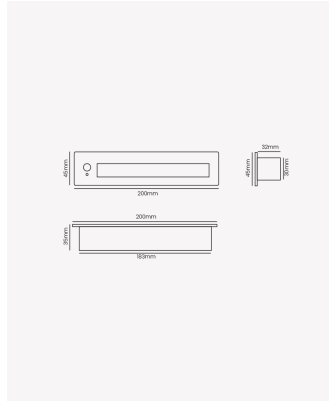

88590 | Balizador Suit | Sensor de movimento

Dados Elétricos

Potência:	6W
Frequência:	60Hz
Fator de Potência:	>0.5
Corrente máxima:	0.053A
Tensão:	100-240V
Tipo de tensão:	Bivolt
Temperatura de operação:	0°C a 40°C

Dados Fotométricos

Temperatura de cor:	3000K
Fluxo luminoso:	180lm
Eficiência Luminosa:	30lm/W
Ângulo:	50°
IRC:	>90

Dados Gerais

Grau de Proteção:	IP65
Cor:	Preto
Peso:	302g
Dimensões:	45x45x200mm
Nicho:	40x42x194mm
Garantia:	2 Anos
Descrição do produto:	Balizador Suit preto com sensor de movimento
SKU:	88590
Composição:	Alumínio
Conteúdo:	1 balizador Suit preto