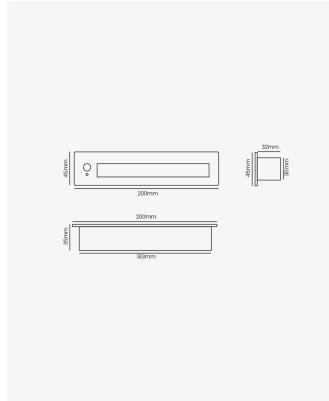

OPS 88590 | Suit | Sensor de Movimento

Dados Elétricos

Potência:	6W
Frequência:	60Hz
Fator de Potência:	>0.5
Corrente máxima:	0.053A
Tensão:	100-240V
Tipo de tensão:	Bivolt
Temperatura de operação:	0°C a 40°C

Dados Fotométricos

Temperatura de cor:	3000K
Fluxo luminoso:	180lm
Eficiência Luminosa:	30lm/W
Ângulo:	50°
IRC:	>90

Dados Gerais

Grau de Proteção:	IP65
Cor:	Preto
Peso:	302g
Dimensões:	45x45x200mm
Nicho:	40x42x194mm
Garantia:	2 Anos
Descrição do produto:	Balizador Suit preto com sensor de movimento
SKU:	OPS 88590
Composição:	Alumínio
Conteúdo:	1 balizador Suit preto