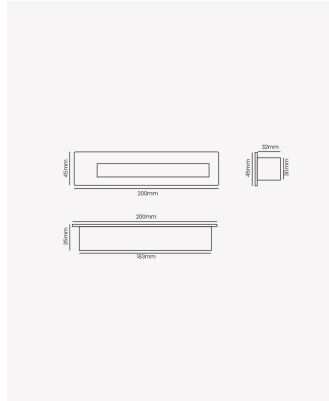

## 88606 | Suit

### Dados Fotométricos

Temperatura de cor:	3000K
Fluxo luminoso:	180lm
Eficiência Luminosa:	30lm/W
Ângulo:	50°
IRC:	>90

### Dados Gerais

Grau de Proteção:	IP65
Cor:	Branco
Peso:	293g
Dimensões:	45x45x200mm
Nicho:	40x42x194mm
Garantia:	2 Anos
Descrição do produto:	Balizador Suit branco
SKU:	88606
Composição:	Alumínio
Conteúdo:	1 balizador Suit branco