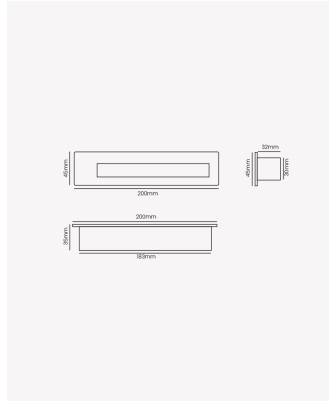

88606 | Balizador Suit

Dados Elétricos

Potência:	6W
Frequência:	60Hz
Fator de Potência:	>0.5
Corrente máxima:	0.053A
Tensão:	100-240V
Tipo de tensão:	Bivolt
Temperatura de operação:	0°C a 40°C

Dados Fotométricos

Temperatura de cor:	3000K
Fluxo luminoso:	180lm
Eficiência Luminosa:	30lm/W
Ângulo:	50°
IRC:	>90

Dados Gerais

Grau de Proteção:	IP65
Cor:	Branco
Peso:	293g
Dimensões:	45x45x200mm
Nicho:	40x42x194mm
Garantia:	2 Anos
Descrição do produto:	Balizador Suit branco
SKU:	88606
Composição:	Alumínio
Conteúdo:	1 balizador Suit branco