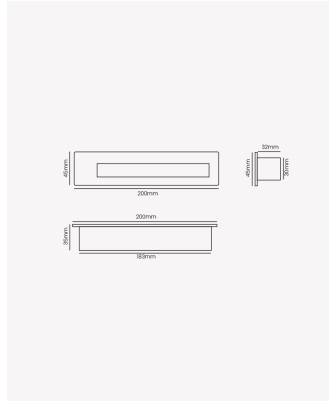

88613 | Suit

Dados Elétricos

Potência:	6W
Frequência:	60Hz
Fator de Potência:	>0.5
Corrente máxima:	0.053A
Tensão:	100-240V
Tipo de tensão:	Bivolt
Temperatura de operação:	0°C a 40°C

Dados Fotométricos

Temperatura de cor:	3000K
Fluxo luminoso:	180lm
Eficiência Luminosa:	30lm/W
Ângulo:	50°
IRC:	>90

Dados Gerais

Grau de Proteção:	IP65
Cor:	Preto
Peso:	293g
Dimensões:	45x45x200mm
Nicho:	40x42x194mm
Garantia:	2 Anos
Descrição do produto:	Balizador Suit preto
SKU:	88613
Composição:	Alumínio
Conteúdo:	1 balizador Suit preto