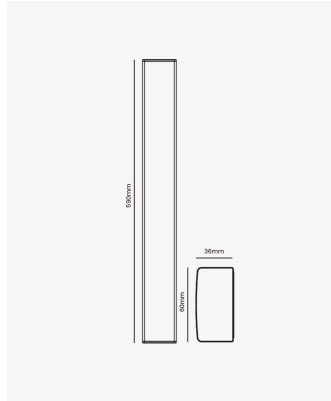

OPS 89900 | Flat 18W

Dados Elétricos

Potência:	18W
Frequência:	60Hz
Fator de Potência:	0.5
Corrente máxima:	0.25A
Tensão:	100-240V
Tipo de tensão:	Bivolt
Temperatura de operação:	0°C a 40°C

Dados Fotométricos

Temperatura de cor:	3000K
Fluxo luminoso:	2000lm
Eficiência Luminosa:	110lm/W
Ângulo:	125°
IRC:	80
UGR:	28

Dados Gerais

Grau de Proteção:	IP20
Cor:	Preto
Peso:	185g
Dimensões:	590 x 60 x 36mm
Garantia:	2 anos
Descrição do produto:	Luminária LED Flat
SKU:	OPS 89900
Composição:	Alumínio e Policarbonato
Conteúdo:	1 luminária
Validade:	Indeterminada