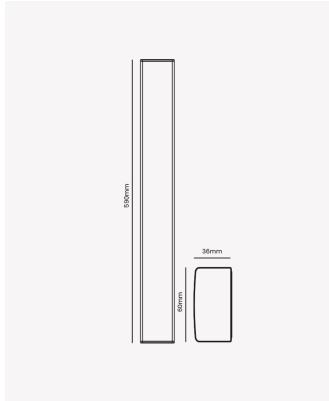

OPS 89900 | Flat 18W

Dados Elétricos

Potência:	18W
Frequência:	60Hz
Fator de Potência:	0.5
Corrente máxima:	0.25A
Tensão:	100-240V
Tipo de tensão:	Bivolt
Temperatura de operação:	0°C a 40°C

Dados Fotométricos

Temperatura de cor:	3000K
Fluxo luminoso:	2000lm
Eficiência Luminosa:	110lm/W
Ângulo:	125°
IRC:	80
UGR:	28

Dados Gerais

Grau de Proteção:	IP20
Cor:	Preto
Peso:	185g
Dimensões:	590 x 60 x 36mm
Garantia:	2 anos
Descrição do produto:	Luminária LED Flat
SKU:	OPS 89900
Composição:	Alumínio e Policarbonato
Conteúdo:	1 luminária
Validade:	Indeterminada