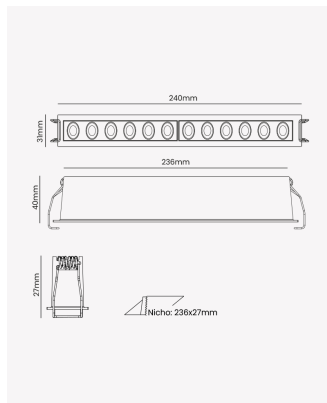

OPS 89474 | Soul embutir | 22W | 80°

Dados Elétricos

Potência:	22W
Frequência:	60Hz
Fator de Potência:	0.5
Corrente máxima:	0.302A
Temperatura de operação:	0°C a 40°C

Dados Fotométricos

Temperatura de cor:	2700K
Fluxo luminoso:	1182lm
Ângulo:	80°
IRC:	90
UGR:	16

Dados Gerais

Grau de Proteção:	IP20
Cor:	Branco
Dimensões:	240 x 31 x 40mm
Nicho:	236 x 27mm
Garantia:	3 anos
Descrição do produto:	Spot Soul Embutir, 22W, 80°, 2700K, Bivolt, Branco.
SKU:	OPS 89474
Composição:	Alumínio
Conteúdo:	1 luminária e 1 driver