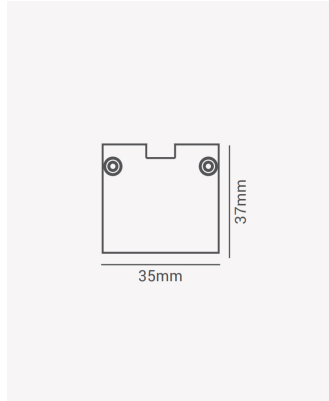

OPS 39213 | Kit perfil Bolt sobrepor - Preto

Dados Gerais

Compatível:	Perfil Bolt sobrepor - 35mm
Cor:	Preto
Dimensões:	35mm x 37mm
Garantia:	1 ano
Descrição do produto:	Kit perfil Bolt sobrepor - 35mm, Preto
SKU:	OPS 39213
Composição:	Policarbonato
Conteúdo:	2 Tampas, 3 presilhase 4 parafusos
Validade:	Indeterminado