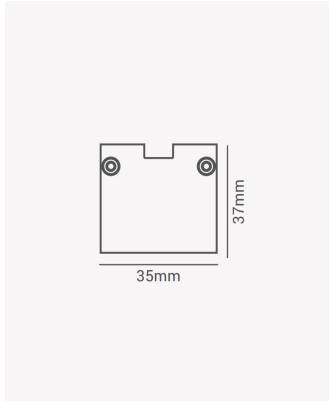

OPS 39213 | Kit perfil Bolt sobrepor - Preto

Dados Gerais

Compatível:	Perfil Bolt sobrepor - 35mm
Cor:	Preto
Dimensões:	35mm x 37mm
Garantia:	1 ano
Descrição do produto:	Kit perfil Bolt sobrepor - 35mm, Preto
SKU:	OPS 39213
Composição:	Policarbonato
Conteúdo:	2 Tampas, 3 presilhase 4 parafusos
Validade:	Indeterminado