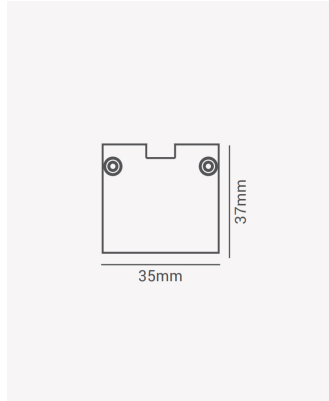

## OPS 39213 | Kit perfil Bolt sobrepor - Preto

### Dados Gerais

Compatível:	Perfil Bolt sobrepor - 35mm
Cor:	Preto
Dimensões:	35mm x 37mm
Garantia:	1 ano
Descrição do produto:	Kit perfil Bolt sobrepor - 35mm, Preto
SKU:	OPS 39213
Composição:	Policarbonato
Conteúdo:	2 Tampas, 3 presilha e 4 parafusos
Validade:	Indeterminado