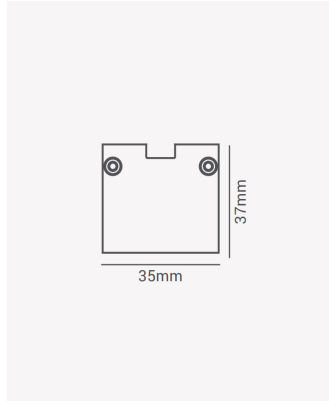

OPS 39213 | Kit perfil Bolt sobrepor - Preto

Dados Gerais

Compatível:	Perfil Bolt sobrepor - 35mm
Cor:	Preto
Dimensões:	35mm x 37mm
Garantia:	1 ano
Descrição do produto:	Kit perfil Bolt sobrepor - 35mm, Preto
SKU:	OPS 39213
Composição:	Policarbonato
Conteúdo:	2 Tampas, 3 presilha e 4 parafusos
Validade:	Indeterminado