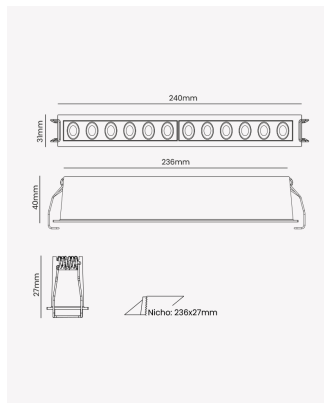

OPS 89481 | Soul embutir | 22W | 80°

Dados Elétricos

Potência:	22W
Frequência:	60Hz
Fator de Potência:	0.5
Corrente máxima:	0.302A
Temperatura de operação:	0°C a 40°C

Dados Fotométricos

Temperatura de cor:	2700K
Fluxo luminoso:	1182lm
Ângulo:	80°
IRC:	90
UGR:	16

Dados Gerais

Grau de Proteção:	IP20
Cor:	Preto
Dimensões:	240 x 31 x 40mm
Nicho:	236 x 27mm
Garantia:	3 anos
Descrição do produto:	Spot Soul Embutir, 22W, 80°, 2700K, Bivolt, Preto.
SKU:	OPS 89481
Composição:	Alumínio
Conteúdo:	1 luminária e 1 driver