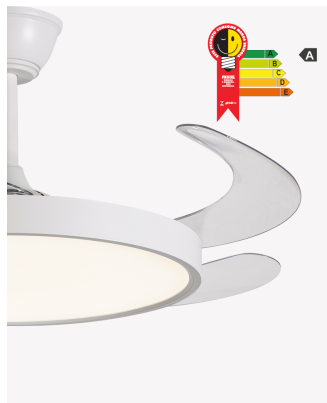

## OPS 88286 | Air Base | Plafon e Ventilador Retrátil

### Dados Elétricos

Potência:	30W LED + 30W ventilador
Frequência:	50 - 60Hz
Fator de Potência:	>0.5
Corrente máxima:	0.472A (127V) 0.273A (220V)
Tensão:	100 - 240V
Temperatura de operação:	0° - 40°C

### Dados Fotométricos

Temperatura de cor:	3000K - 4000K - 6500K
Fluxo luminoso:	1970lm
Ângulo:	120°
IRC:	>80

### Dados Gerais

Grau de Proteção:	IP20
Aplicação:	Teto
Difusor:	Leitoso
Cor:	Branco
Dimensões:	Ø480 x 400mm
Garantia:	2 anos
Descrição do produto:	Air Base Plafon ventilador, 60W, Multicolor, branco, Bivolt
SKU:	OPS 88286
Composição:	Policarbonato e ferro
Conteúdo:	1 controle, 1 extensor, 1 motor de ventilador e 1 kit de instalação
Validade:	Indeterminado