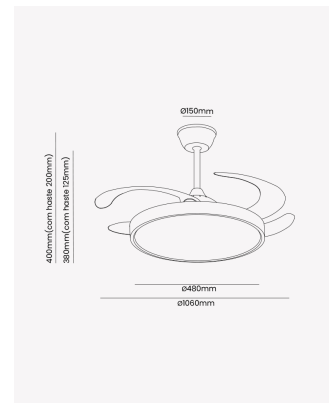

## OPS 88286 | Air Base | Plafon e Ventilador Retrátil

### Dados Fotométricos

Temperatura de cor:	3000K - 4000K - 6500K
Fluxo luminoso:	1970lm
Ângulo:	120°
IRC:	>80

### Dados Gerais

Grau de Proteção:	IP20
Aplicação:	Teto
Difusor:	Leitoso
Cor:	Branco
Dimensões:	Ø480 x 400mm
Garantia:	2 anos
Descrição do produto:	Air Base Plafon ventilador, 60W, Multicolor, branco, Bivolt
SKU:	OPS 88286
Composição:	Policarbonato e ferro
Conteúdo:	1 controle, 1 extensor, 1 motor de ventilador e 1 kit de instalação
Validade:	Indeterminado