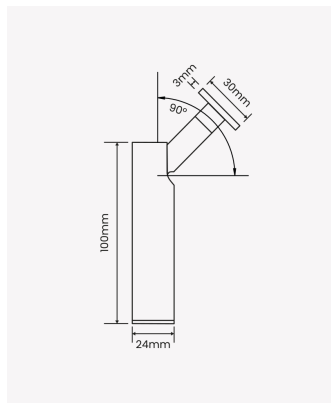

OPS 89016 | Lapiz 4.5W

Dados Elétricos

Potência:	4.5W
Frequência:	50/60Hz
Fator de Potência:	>0.5
Corrente máxima:	0.036A
Tensão:	100-240V

Dados Fotométricos

Temperatura de cor:	2700K
Fluxo luminoso:	250lm
Ângulo:	24°
IRC:	90

Dados Gerais

Grau de Proteção:	IP65
Cor:	Branco
Peso:	100g
Dimensões:	Ø24 x 100mm
Garantia:	3 anos
Descrição do produto:	Spot Lapiz 4.5W 2700K 24°, bivolt, branco
SKU:	OPS 89016
Composição:	Alumínio
Conteúdo:	1 spot Lapiz 4.5W 2700K 24°, bivolt, branco
Validade:	Indeterminada