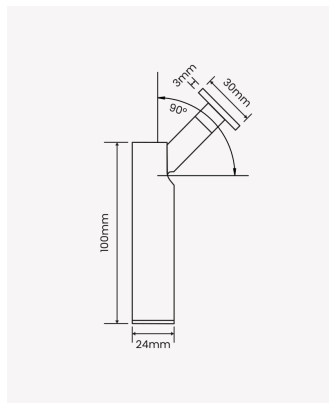

OPS 89023 | Lápiz 4.5W

Dados Elétricos

Potência:	4.5W
Frequência:	50/60Hz
Fator de Potência:	>0.5
Corrente máxima:	0.036A
Tensão:	100-240V

Dados Fotométricos

Temperatura de cor:	2700K
Fluxo luminoso:	280lm
Ângulo:	24°
IRC:	90

Dados Gerais

Grau de Proteção:	IP65
Cor:	Preto
Peso:	100g
Dimensões:	Ø24 x 100mm
Garantia:	3 anos
Descrição do produto:	Spot Lápiz 4.5W 2700K 24°, bivolt, preto
SKU:	OPS 89023
Composição:	Alumínio
Conteúdo:	1 spot Lápiz 4.5W 2700K 24°, bivolt, preto
Validade:	Indeterminada