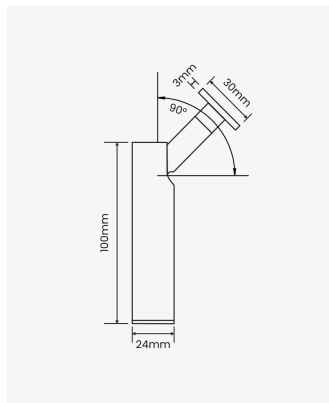

OPS 89023 | Lapiz 4.5W

Dados Elétricos

Potência:	4.5W
Frequência:	50/60Hz
Fator de Potência:	0.5
Corrente máxima:	0.0354A (127V) 0.0205A (220V)
Tensão:	100-240V
Tipo de tensão:	Bivolt
Temperatura de operação:	-10°C a 4C

Dados Fotométricos

Temperatura de cor:	2700K
Fluxo luminoso:	280lm
Ângulo:	24°
IRC:	90

Dados Gerais

Grau de Proteção:	IP65
Vida útil:	30000h
Cor:	Preto
Peso:	90g
Dimensões:	Ø24 x 100mm
Garantia:	3 anos
Descrição do produto:	Spot Lapiz 4.5W 2700K 24°, bivolt, preto
SKU:	OPS 89023
Composição:	Alumínio
Conteúdo:	1 spot Lapiz 4.5W 2700K 24°, bivolt, preto
Validade:	Indeterminada