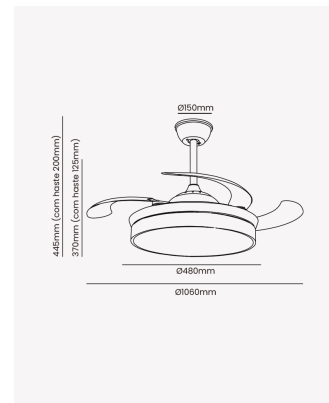

OPS 88330 | Air Basic | Retrátil

Dados Elétricos

Potência:	30W LED + 30W ventilador
Frequência:	50 - 60Hz
Fator de Potência:	>0.5
Corrente máxima:	0.472A (127V) 0.273A (220V)
Tensão:	100 - 240V
Temperatura de operação:	0° - 40°C

Dados Fotométricos

Temperatura de cor:	3000K à 6500K
Fluxo luminoso:	3000lm
Ângulo:	120°
IRC:	>80

Dados Gerais

Grau de Proteção:	IP20
Aplicação:	Teto
Difusor:	Leitoso
Cor:	Branco
Dimensões:	Ø480 x 445mm
Garantia:	2 anos
Descrição do produto:	Air Basic Plafon ventilador, 60W, Multicolor, branco, Bivolt
SKU:	OPS 88330
Composição:	Policarbonato e ferro
Conteúdo:	1 controle, 1 extensor, 1 motor de ventilador e 1 kit de instalação
Validade:	Indeterminado