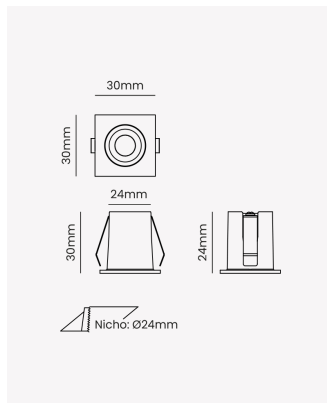

OPS 89030 | Mini Soul | 1.5W | 24°

Dados Elétricos

| | |
|--------------------------|------------|
| Potência: | 1.5W |
| Frequência: | 60Hz |
| Fator de Potência: | >0.5 |
| Corrente máxima: | 0.019A |
| Tensão: | 100 - 240V |
| Tipo de tensão: | Bivolt |
| Temperatura de operação: | 0°C a 40°C |

Dados Fotométricos

| | |
|---------------------|-------|
| Temperatura de cor: | 2700K |
| Fluxo luminoso: | 100lm |
| Ângulo: | 24° |
| IRC: | >90 |
| UGR: | 13 |

Dados Gerais

| | |
|-----------------------|--|
| Grau de Proteção: | IP20 |
| Aplicação: | Uso Interno - Teto, Embutir |
| Cor: | Branco |
| Dimensões: | Ø30 x 30mm |
| Nicho: | Ø24mm |
| Garantia: | 3 Anos |
| Descrição do produto: | Mini Spot Soul, 1.5W, 24°, 2700K, Bivolt, Branco |
| SKU: | OPS 89030 |
| Composição: | Alumínio |
| Conteúdo: | 1 Luminária e 1 Driver |
| Validade: | Indeterminada |