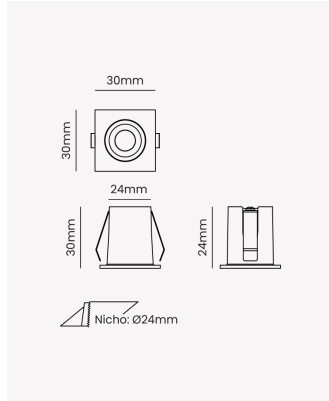

OPS 89030 | Mini Soul | 1.5W | 24°

Dados Elétricos

Potência:	1.5W
Frequência:	60Hz
Fator de Potência:	>0.5
Corrente máxima:	0.019A
Tensão:	100 - 240V
Tipo de tensão:	Bivolt
Temperatura de operação:	0°C a 40°C

Dados Fotométricos

Temperatura de cor:	2700K
Fluxo luminoso:	100lm
Ângulo:	24°
IRC:	>90
UGR:	13

Dados Gerais

Grau de Proteção:	IP20
Aplicação:	Uso Interno - Teto, Embutir
Cor:	Branco
Dimensões:	Ø30 x 30mm
Nicho:	Ø24mm
Garantia:	3 Anos
Descrição do produto:	Mini Spot Soul, 1.5W, 24°, 2700K, Bivolt, Branco
SKU:	OPS 89030
Composição:	Alumínio
Conteúdo:	1 Luminária e 1 Driver
Validade:	Indeterminada