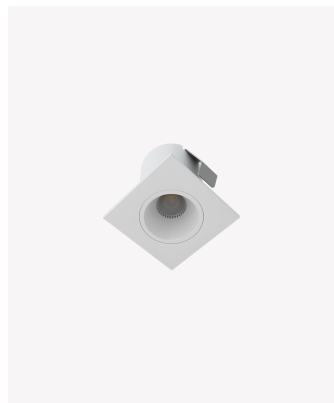

OPS 89030 | Mini Soul | 1.5W | 24°

Dados Elétricos

| | |
|--------------------------|------------|
| Potência: | 1.5W |
| Frequência: | 60Hz |
| Fator de Potência: | >0.5 |
| Corrente máxima: | 0.019A |
| Tensão: | 100 - 240V |
| Tipo de tensão: | Bivolt |
| Temperatura de operação: | 0°C a 40°C |

Dados Fotométricos

| | |
|---------------------|-------|
| Temperatura de cor: | 2700K |
| Fluxo luminoso: | 100lm |
| Ângulo: | 24° |
| IRC: | >90 |
| UGR: | 13 |

Dados Gerais

| | |
|-----------------------|--|
| Grau de Proteção: | IP20 |
| Aplicação: | Uso Interno - Teto, Embutir |
| Cor: | Branco |
| Dimensões: | Ø30 x 30mm |
| Nicho: | Ø24mm |
| Garantia: | 3 Anos |
| Descrição do produto: | Mini Spot Soul, 1.5W, 24°, 2700K, Bivolt, Branco |
| SKU: | OPS 89030 |
| Composição: | Alumínio |
| Conteúdo: | 1 Luminária e 1 Driver |
| Validade: | Indeterminada |