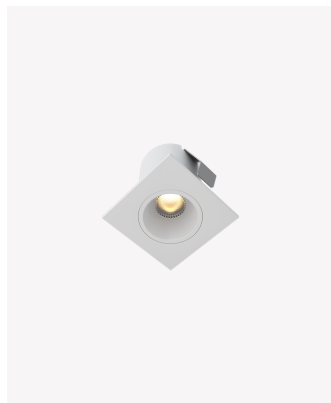

OPS 89030 | Mini Soul | 1.5W | 24°

Dados Elétricos

| | |
|--------------------------|------------|
| Potência: | 1.5W |
| Frequência: | 60Hz |
| Fator de Potência: | >0.5 |
| Corrente máxima: | 0.019A |
| Tensão: | 100 - 240V |
| Tipo de tensão: | Bivolt |
| Temperatura de operação: | 0°C a 40°C |

Dados Fotométricos

| | |
|---------------------|-------|
| Temperatura de cor: | 2700K |
| Fluxo luminoso: | 100lm |
| Ângulo: | 24° |
| IRC: | >90 |
| UGR: | 13 |

Dados Gerais

| | |
|-----------------------|--|
| Grau de Proteção: | IP20 |
| Aplicação: | Uso Interno - Teto, Embutir |
| Cor: | Branco |
| Dimensões: | Ø30 x 30mm |
| Nicho: | Ø24mm |
| Garantia: | 3 Anos |
| Descrição do produto: | Mini Spot Soul, 1.5W, 24°, 2700K, Bivolt, Branco |
| SKU: | OPS 89030 |
| Composição: | Alumínio |
| Conteúdo: | 1 Luminária e 1 Driver |
| Validade: | Indeterminada |