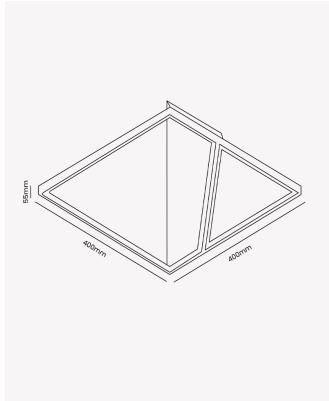

OPS 89641 | Slide 48W

Dados Elétricos

Potência:	48W
Frequência:	60Hz
Fator de Potência:	0.6
Corrente máxima:	0.41A(127V) 0.236A(220V)
Tensão:	100V - 240V
Tipo de tensão:	Bivolt
Temperatura de operação:	0°C - 40°C

Dados Fotométricos

Temperatura de cor:	3000K - 4000K - 6000K
Fluxo luminoso:	3068lm
Ângulo:	180°
IRC:	>80

Dados Gerais

Grau de Proteção:	IP20
Cor:	Branco
Peso:	1,35kg
Dimensões:	400 x 400mm
Garantia:	2 anos
Descrição do produto:	Plafon Slide, 48W, bivolt, multicolor, branco
SKU:	OPS 89641
Composição:	Ferro e alumínio
Conteúdo:	1 luminária
Validade:	Indeterminado