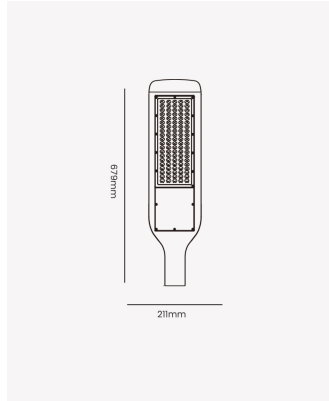

## OPS 32276 | Luminária de poste 200W

### Dados Fotométricos

Temperatura de cor:	6500K
Fluxo luminoso:	24000lm
Ângulo:	140°
IRC:	>80

### Dados Gerais

Grau de Proteção:	IP65
Garantia:	1 ano
Descrição do produto:	Luminária para poste, 6500K, 200W, bivolt, para uso privado
SKU:	OPS 32276
Composição:	Alumínio
Validade:	Indeterminada