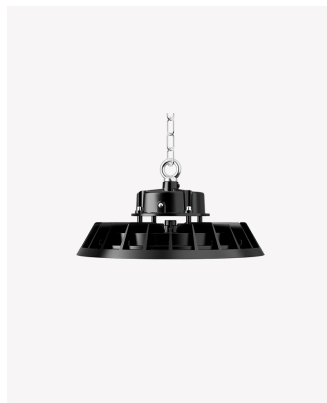

OPS 34508 | Highbay | 200W

Dados Elétricos

Potência:	200W
Frequência:	50/60Hz
Fator de Potência:	>0.9
Corrente máxima:	1.86A(127V)
Tensão:	120V - 277V

Dados Fotométricos

Temperatura de cor:	6500K
Fluxo luminoso:	32000lm
Ângulo:	90°
IRC:	>70
UGR:	25

Dados Gerais

Grau de Proteção:	IP65
Peso:	1.65kg
Dimensões:	Ø805x125mm
Garantia:	3 anos
Descrição do produto:	Luminária Highbay 200W, 6500K, bivolt
SKU:	OPS 34508
Composição:	Alumínio e policarbonato
Conteúdo:	1 luminária
Validade:	Indeterminada