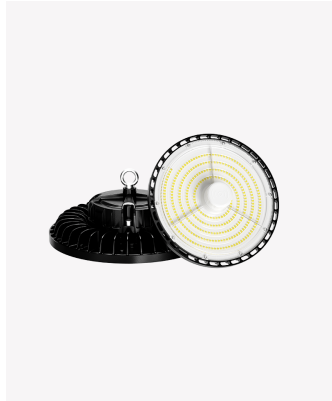

OPS 34515 | High Bay 160W

Dados Elétricos

Potência:	100W
Frequência:	60Hz
Fator de Potência:	>0.9
Corrente máxima:	1.8A(127V) 0.9A(220V)
Tensão:	100V - 277V

Dados Fotométricos

Temperatura de cor:	6000K - 6500K
Fluxo luminoso:	23000lm
Ângulo:	90°
IRC:	>70
UGR:	25

Dados Gerais

Grau de Proteção:	IP65
Peso:	1.7kg
Dimensões:	∅250x90mm
Garantia:	3 anos
Descrição do produto:	Luminária High Bay 160W, 6500K, bivolt, com sensor
SKU:	OPS 34515
Composição:	Alumínio e policarbonato
Conteúdo:	1 luminária
Validade:	Indeterminada