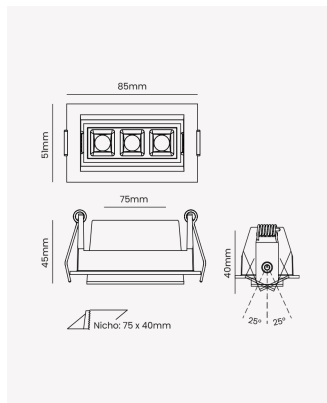

## OPS 89719 | Soul Direcionável | 6W | 24°

### Dados Fotométricos

Temperatura de cor:	2700K
Fluxo luminoso:	400lm
Ângulo:	24°
IRC:	>90
UGR:	16

### Dados Gerais

Grau de Proteção:	IP20
Aplicação:	Uso Interno - Teto, Embutir
Cor:	Branco
Dimensões:	85 x 51 x 45mm
Nicho:	75 x 40mm
Garantia:	3 Anos
Descrição do produto:	Spot Soul Direcionável, 6W, 24°, 2700K, Bivolt, Branco
SKU:	OPS 89719
Composição:	Alumínio
Conteúdo:	1 Luminária e 1 Driver
Validade:	Indeterminada