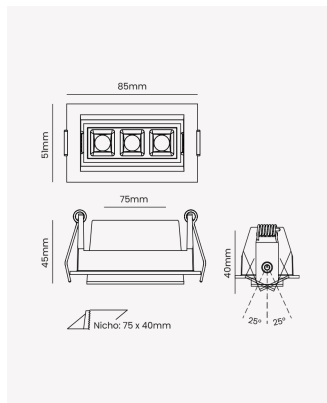

OPS 89719 | Soul Direcionável | 6W | 24°

Dados Elétricos

Potência:	6W
Frequência:	60Hz
Fator de Potência:	>0.5
Corrente máxima:	0.056A
Tensão:	100 - 240V
Tipo de tensão:	Bivolt
Temperatura de operação:	0°C a 40°C

Dados Fotométricos

Temperatura de cor:	2700K
Fluxo luminoso:	400lm
Ângulo:	24°
IRC:	>90
UGR:	16

Dados Gerais

Grau de Proteção:	IP20
Aplicação:	Uso Interno - Teto, Embutir
Cor:	Branco
Dimensões:	85 x 51 x 45mm
Nicho:	75 x 40mm
Garantia:	3 Anos
Descrição do produto:	Spot Soul Direcionável, 6W, 24°, 2700K, Bivolt, Branco
SKU:	OPS 89719
Composição:	Alumínio
Conteúdo:	1 Luminária e 1 Driver
Validade:	Indeterminada