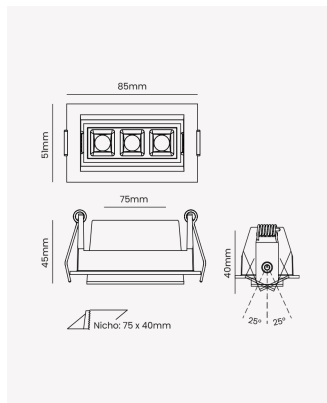

OPS 89719 | Soul Direcionável | 6W | 24°

Dados Elétricos

| | |
|--------------------------|------------|
| Potência: | 6W |
| Frequência: | 60Hz |
| Fator de Potência: | >0.5 |
| Corrente máxima: | 0.056A |
| Tensão: | 100 - 240V |
| Tipo de tensão: | Bivolt |
| Temperatura de operação: | 0°C a 40°C |

Dados Fotométricos

| | |
|---------------------|-------|
| Temperatura de cor: | 2700K |
| Fluxo luminoso: | 400lm |
| Ângulo: | 24° |
| IRC: | >90 |
| UGR: | 16 |

Dados Gerais

| | |
|-----------------------|--|
| Grau de Proteção: | IP20 |
| Aplicação: | Uso Interno - Teto, Embutir |
| Cor: | Branco |
| Dimensões: | 85 x 51 x 45mm |
| Nicho: | 75 x 40mm |
| Garantia: | 3 Anos |
| Descrição do produto: | Spot Soul Direcionável, 6W, 24°, 2700K, Bivolt, Branco |
| SKU: | OPS 89719 |
| Composição: | Alumínio |
| Conteúdo: | 1 Luminária e 1 Driver |
| Validade: | Indeterminada |