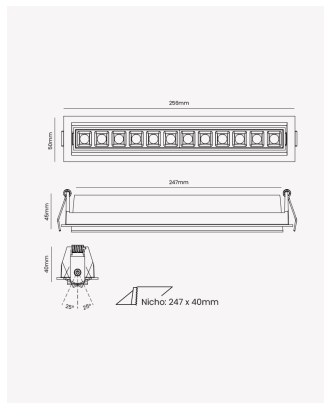

OPS 87876 | Soul Direcionável | 24W | 30°

Dados Elétricos

Potência:	24W
Frequência:	60Hz
Fator de Potência:	>0.5
Corrente máxima:	0.206A
Tensão:	100 - 240V
Tipo de tensão:	Bivolt
Temperatura de operação:	0°C a 40°C

Dados Fotométricos

Temperatura de cor:	2700K
Fluxo luminoso:	1462lm
Ângulo:	24°
IRC:	>90
UGR:	16

Dados Gerais

Grau de Proteção:	IP20
Aplicação:	Uso Interno - Teto, Embutir
Difusor:	Branco
Cor:	Branco
Dimensões:	256 x 50 x 45mm
Nicho:	247 x 40mm
Garantia:	3 Anos
Descrição do produto:	Spot Soul Direcionável, 24W, 30°, 2700K, Bivolt, Branco
SKU:	OPS 87876
Composição:	Alumínio
Conteúdo:	1 Luminária e 1 Driver
Validade:	Indeterminada