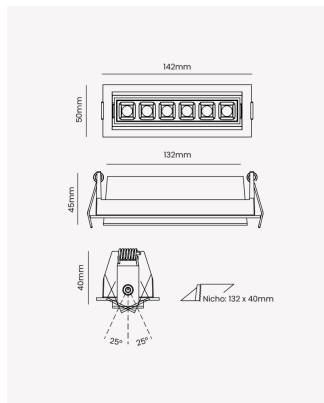

OPS 89252 | Soul Direcionável | 12W | 24°

Dados Elétricos

Potência:	12W
Frequência:	60Hz
Fator de Potência:	>0.5
Corrente máxima:	0.102A
Tensão:	100 - 240V
Tipo de tensão:	Bivolt
Temperatura de operação:	0°C a 40°C

Dados Fotométricos

Temperatura de cor:	2700K
Fluxo luminoso:	680lm
Ângulo:	24°
IRC:	>90
UGR:	16

Dados Gerais

Grau de Proteção:	IP20
Aplicação:	Uso Interno - Teto, Embutir
Cor:	Branco
Dimensões:	142 x 50 x 45mm
Nicho:	132 x 40mm
Garantia:	3 Anos
Descrição do produto:	Spot Soul Direcionável, 12W, 24°, 2700K, Bivolt, Branco
SKU:	OPS 89252
Composição:	Alumínio
Conteúdo:	1 Luminária e 1 Driver
Validade:	Indeterminada