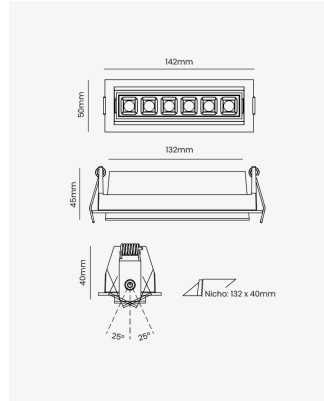

OPS 89252 | Soul Direcionável | 12W | 24°

Dados Elétricos

Potência:	12W
Frequência:	60Hz
Fator de Potência:	>0.5
Corrente máxima:	0.102A
Tensão:	100 - 240V
Tipo de tensão:	Bivolt
Temperatura de operação:	0°C a 40°C

Dados Fotométricos

Temperatura de cor:	2700K
Fluxo luminoso:	680lm
Ângulo:	24°
IRC:	>90
UGR:	16

Dados Gerais

Grau de Proteção:	IP20
Aplicação:	Uso Interno - Teto, Embutir
Cor:	Branco
Dimensões:	142 x 50 x 45mm
Nicho:	132 x 40mm
Garantia:	3 Anos
Descrição do produto:	Spot Soul Direcionável, 12W, 24°, 2700K, Bivolt, Branco
SKU:	OPS 89252
Composição:	Alumínio
Conteúdo:	1 Luminária e 1 Driver
Validade:	Indeterminada