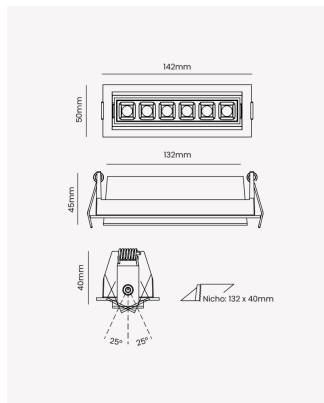

## OPS 89252 | Soul Direcionável | 12W | 24°

### Dados Fotométricos

Temperatura de cor:	2700K
Fluxo luminoso:	680lm
Ângulo:	24°
IRC:	>90
UGR:	16

### Dados Gerais

Grau de Proteção:	IP20
Aplicação:	Uso Interno - Teto, Embutir
Cor:	Branco
Dimensões:	142 x 50 x 45mm
Nicho:	132 x 40mm
Garantia:	3 Anos
Descrição do produto:	Spot Soul Direcionável, 12W, 24°, 2700K, Bivolt, Branco
SKU:	OPS 89252
Composição:	Alumínio
Conteúdo:	1 Luminária e 1 Driver
Validade:	Indeterminada