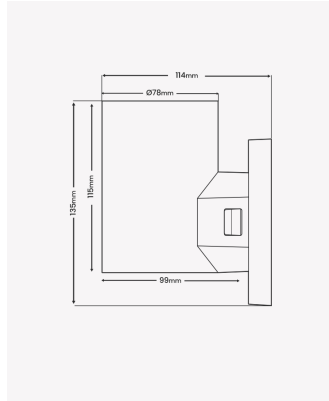

OPS 34911 | Polo 9W

Dados Elétricos

Potência:	9W
Frequência:	60Hz
Fator de Potência:	>0.5
Corrente máxima:	0.14A(127V) 0.10A(220V)
Tipo de tensão:	127V-220V
Temperatura de operação:	-10°C a 40°C

Dados Fotométricos

Temperatura de cor:	3000k
Fluxo luminoso:	850lm
Ângulo:	30°

Dados Gerais

Grau de Proteção:	IP65
Cor:	Preto
Peso:	260g
Dimensões:	78x114x135mm
Garantia:	2 anos
Descrição do produto:	Arandela Polo 9w, 3000K, preto, IP65
SKU:	OPS 34911
Composição:	Alumínio e policarbonato
Conteúdo:	1 Luminária e 1 kit de instalação