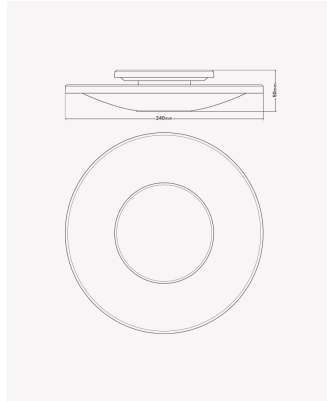

OPS 35130 | Eclipse 8W

Dados Elétricos

Potência:	8W
Frequência:	60Hz
Fator de Potência:	>0.5
Corrente máxima:	0.07A
Temperatura de operação:	0°C a 40°C

Dados Fotométricos

Temperatura de cor:	3000K
Fluxo luminoso:	800lm
Ângulo:	100°
IRC:	80

Dados Gerais

Grau de Proteção:	IP65
Cor:	Preto
Peso:	215g
Dimensões:	240 x 240 x 50mm
Garantia:	2 anos
Descrição do produto:	Arandela Eclipse 8W, 3000K, preto
SKU:	OPS 35130
Composição:	Policarbonato
Conteúdo:	1 Luminária e 1 kit de instalação