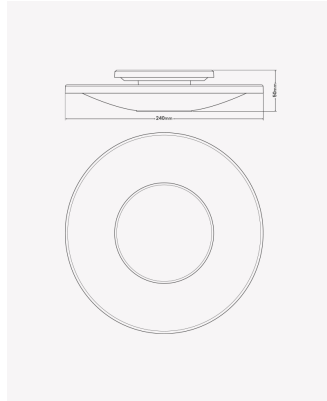

OPS 35161 | Eclipse 8W

Dados Elétricos

Potência:	8W
Frequência:	60Hz
Fator de Potência:	>0.5
Corrente máxima:	0.07A(127V) 0.11A(220V)
Temperatura de operação:	0°C a 40°C

Dados Fotométricos

Temperatura de cor:	3000K
Fluxo luminoso:	800lm
Ângulo:	100°
IRC:	80

Dados Gerais

Grau de Proteção:	IP65
Cor:	Freijó
Peso:	215g
Dimensões:	240 x 240 x 50mm
Garantia:	2 anos
Descrição do produto:	Arandela Eclipse 8W, 3000K, freijó
SKU:	OPS 35161
Composição:	Alumínio e policarbonato
Conteúdo:	1 Luminária e 1 kit de instalação