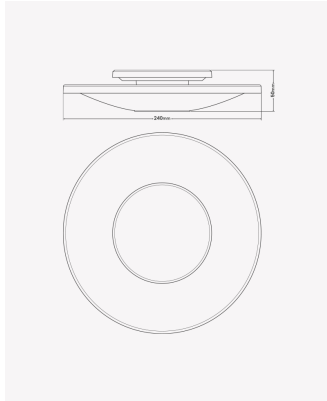

OPS 35161 | Eclipse 8W

Dados Elétricos

Potência:	8W
Frequência:	60Hz
Fator de Potência:	>0.5
Corrente máxima:	0.07A
Temperatura de operação:	0°C a 40°C

Dados Fotométricos

Temperatura de cor:	3000K
Fluxo luminoso:	800lm
Ângulo:	100°
IRC:	80

Dados Gerais

Grau de Proteção:	IP65
Cor:	Freijó
Peso:	215g
Dimensões:	240 x 240 x 50mm
Garantia:	2 anos
Descrição do produto:	Arandela Eclipse 8W, 3000K, freijó
SKU:	OPS 35161
Composição:	Policarbonato
Conteúdo:	1 Luminária e 1 kit de instalação