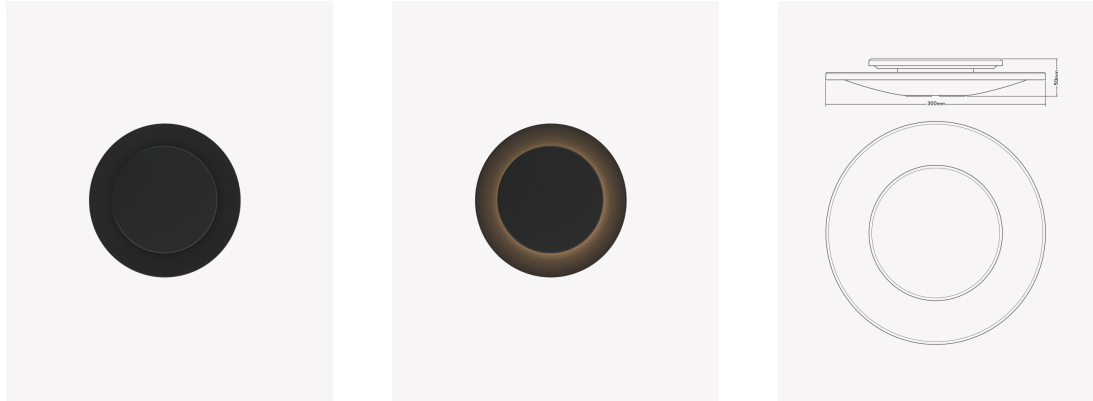

## OPS 35154 | Eclipse 12W

### Dados Fotométricos

Temperatura de cor:	3000K
Fluxo luminoso:	1100lm
Ângulo:	100°
IRC:	80

### Dados Gerais

Grau de Proteção:	IP65
Cor:	Preto
Peso:	388g
Dimensões:	300 x 300 x 50mm
Garantia:	2 anos
Descrição do produto:	Arandela Eclipse 12W, 3000K, preto
SKU:	OPS 35154
Composição:	Polycarbonato
Conteúdo:	1 Luminária e 1 kit de instalação