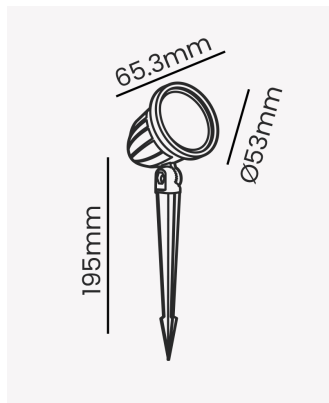

OPS 87487 | Espeto | 8W

Dados Elétricos

Potência:	8W
Frequência:	60Hz
Fator de Potência:	>0.5
Corrente máxima:	0.12A(127V) 0.07A(220V)
Tipo de tensão:	Bivolt
Temperatura de operação:	-10°C a 40°C

Dados Fotométricos

Temperatura de cor:	3000K
Fluxo luminoso:	650lm
Ângulo:	45°
IRC:	>80

Dados Gerais

Grau de Proteção:	IP65
Aplicação:	Jardim - Uso externo
Vida útil:	15.000h
Peso:	97g
Dimensões:	195 x 65.3 x 53mm
Garantia:	2 anos
Descrição do produto:	Espeto, 8W, 3000K, IP65, bivolt
SKU:	OPS 87487
Composição:	Policarbonato
Validade:	Indeterminada