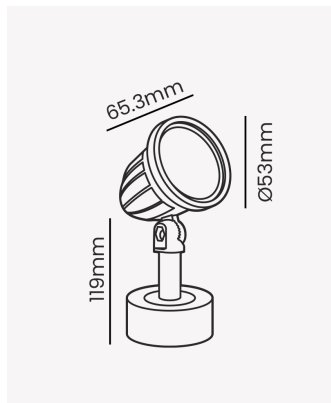

## OPS 87494 | Espeto com Base | 8W

### Dados Fotométricos

Temperatura de cor:	3000K
Fluxo luminoso:	680lm
Ângulo:	30°
IRC:	>80

### Dados Gerais

Grau de Proteção:	IP65
Peso:	102g
Dimensões:	119 x 65.3 x 53mm
Garantia:	2 anos
Descrição do produto:	Espeto, 8W, 3000K, IP65, bivolt
SKU:	OPS 87494
Composição:	Policarbonato
Validade:	Indeterminada