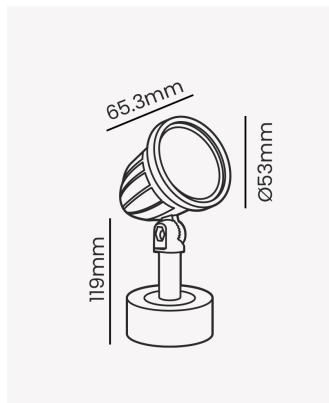

OPS 87494 | Espeto com Base | 8W

Dados Elétricos

Potência:	8W
Frequência:	60Hz
Fator de Potência:	>0.5
Corrente máxima:	0.12A(127V) 0.07A(220V)
Tipo de tensão:	Bivolt
Temperatura de operação:	-10°C a 40°C

Dados Fotométricos

Temperatura de cor:	3000K
Fluxo luminoso:	650lm
Ângulo:	45°
IRC:	>80

Dados Gerais

Grau de Proteção:	IP65
Aplicação:	Jardim - Uso externo
Vida útil:	15.000h
Peso:	97g
Dimensões:	119 x 65.3 x 53mm
Garantia:	2 anos
Descrição do produto:	Espeto, 8W, 3000K, IP65, bivolt
SKU:	OPS 87494
Composição:	Policarbonato
Validade:	Indeterminada