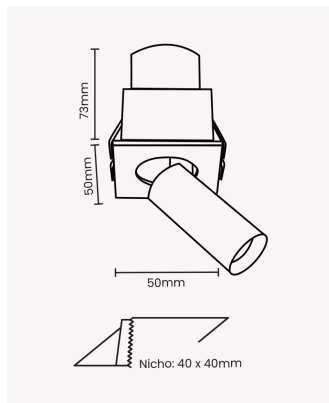

OPS 88705 | Omni | 5W

Dados Elétricos

Potência:	5W
Frequência:	50/60Hz
Fator de Potência:	>0.5
Corrente máxima:	0.039A (127V) / 0.022A(220V)
Tipo de tensão:	Bivolt
Temperatura de operação:	0°C a 40°C

Dados Fotométricos

Temperatura de cor:	3000K
Fluxo luminoso:	316lm
Ângulo:	38°
IRC:	>97

Dados Gerais

Grau de Proteção:	IP20
Cor:	Branco
Peso:	166g
Dimensões:	50 x 50 x 73mm
Nicho:	40 x 40mm
Garantia:	2 anos
Descrição do produto:	Spot Omni 5W, 3000K, bivolt, branco
SKU:	OPS 88705
Composição:	Alumínio
Conteúdo:	1 spot LED
Validade:	Indeterminada