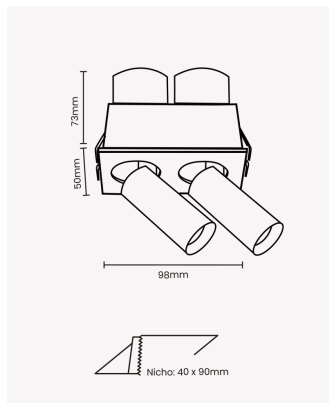

OPS 88712 | Omni | 2x 5W

Dados Elétricos

Potência:	2x 5W
Frequência:	50/60Hz
Fator de Potência:	>0.5
Corrente máxima:	0.078A (127V) / 0.045A(220V)
Tipo de tensão:	Bivolt
Temperatura de operação:	0°C a 40°C

Dados Fotométricos

Temperatura de cor:	3000K
Fluxo luminoso:	64lm
Ângulo:	38°
IRC:	>97

Dados Gerais

Grau de Proteção:	IP20
Cor:	Branco
Peso:	314g
Dimensões:	50 x 98 x 73mm
Nicho:	40 x 90mm
Garantia:	2 anos
Descrição do produto:	Spot Omni 2x5W, 3000K, bivolt, branco
SKU:	OPS 88712
Composição:	Alumínio
Conteúdo:	1 spot LED
Validade:	Indeterminada