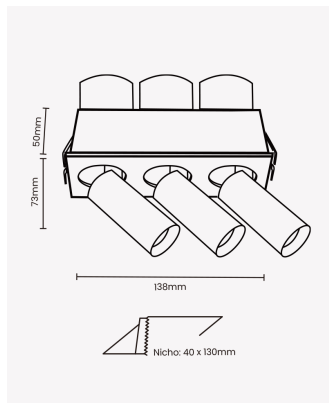

OPS 88729 | Omni | 3x 5W

Dados Elétricos

Potência:	3x 5W
Frequência:	50/60Hz
Fator de Potência:	>0.5
Corrente máxima:	0.12A (127V) / 0.068A(220V)
Tipo de tensão:	Bivolt
Temperatura de operação:	0°C a 40°C

Dados Fotométricos

Temperatura de cor:	3000K
Fluxo luminoso:	1049lm
Ângulo:	45°
IRC:	>97

Dados Gerais

Grau de Proteção:	IP20
Cor:	Branco
Peso:	314g
Dimensões:	50 x 138 x 73mm
Nicho:	40 x 130mm
Garantia:	2 anos
Descrição do produto:	Spot Omni 3x5W, 3000K, bivolt, branco
SKU:	OPS 88729
Composição:	Alumínio
Conteúdo:	1 spot LED
Validade:	Indeterminada