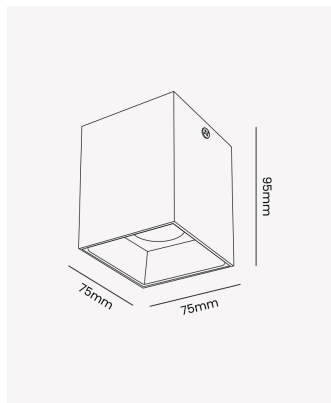

OPS 88750 | Monolith | 10W

Dados Elétricos

Potência:	10W
Frequência:	50/60Hz
Fator de Potência:	>0.5
Corrente máxima:	0.078A (127V) / 0.045A (220V)
Tipo de tensão:	Bivolt
Temperatura de operação:	0°C a 40°C

Dados Fotométricos

Temperatura de cor:	3000K
Fluxo luminoso:	660lm
Ângulo:	30°
IRC:	>97

Dados Gerais

Grau de Proteção:	IP20
Cor:	Preto
Peso:	289g
Dimensões:	75 x 75 x 95mm
Garantia:	2 anos
Descrição do produto:	Spot sobrepor Monolith, 10W, 3000K, bivolt, preto
SKU:	OPS 88750
Composição:	Alumínio
Conteúdo:	1 spot sobrepor
Validade:	Indeterminada