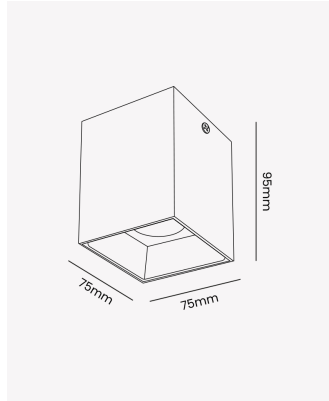

OPS 88750 | Monolith | 10W

Dados Elétricos

Potência:	10W
Frequência:	50/60Hz
Fator de Potência:	>0.5
Corrente máxima:	0.078A (127V) / 0.045A (220V)
Tipo de tensão:	Bivolt
Temperatura de operação:	0°C a 40°C

Dados Fotométricos

Temperatura de cor:	3000K
Fluxo luminoso:	660lm
Ângulo:	30°
IRC:	>97

Dados Gerais

Grau de Proteção:	IP20
Cor:	Preto
Peso:	289g
Dimensões:	75 x 75 x 95mm
Garantia:	2 anos
Descrição do produto:	Spot sobrepor Monolith, 10W, 3000K, bivolt, preto
SKU:	OPS 88750
Composição:	Alumínio
Conteúdo:	1 spot sobrepor
Validade:	Indeterminada