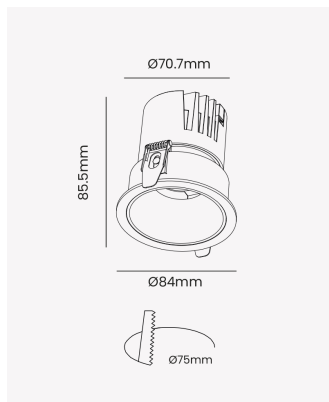

## OPS 88934 | Noir

### Dados Elétricos

|                          |                             |
|--------------------------|-----------------------------|
| Potência:                | 10W                         |
| Frequência:              | 60Hz                        |
| Fator de Potência:       | >0.5                        |
| Corrente máxima:         | 0.16A (127V) / 0.09A (220V) |
| Tipo de tensão:          | Bivolt                      |
| Temperatura de operação: | 0°C a 40°C                  |

### Dados Fotométricos

|                     |       |
|---------------------|-------|
| Temperatura de cor: | 3000K |
| Fluxo luminoso:     | 650lm |
| Ângulo:             | 30°   |
| IRC:                | >90   |
| UGR:                | 7     |

### Dados Gerais

|                       |   |
|-----------------------|---|
| Grau de Proteção:     | IP20                                      |
| Cor:                  | Preto                                     |
| Peso:                 | 240g                                      |
| Dimensões:            | 85.5 x 70.7 x 84mm                        |
| Nicho:                | 75 x 75mm                                 |
| Garantia:             | 3 anos                                    |
| Descrição do produto: | Spot Noir, 10W, 3000K, 24°, bivolt, preto |
| SKU:                  | OPS 88934                                 |
| Composição:           | Alumínio                                  |
| Conteúdo:             | 1 spot                                    |
| Validade:             | Indeterminada                             |