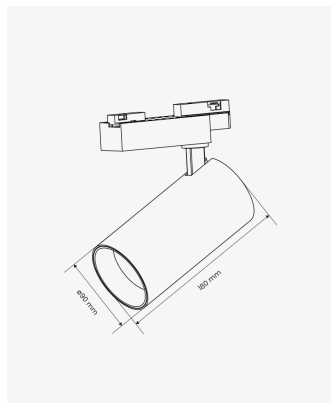

OPS 87005 | Spot 50W Branco 3000K

Dados Elétricos

Potência:	50W
Frequência:	50/60Hz
Fator de Potência:	>0.5
Corrente máxima:	0.67A
Tipo de tensão:	Bivolt
Temperatura de operação:	0°C a 40°C

Dados Fotométricos

Temperatura de cor:	3000K
Fluxo luminoso:	4100lm
Ângulo:	38°
IRC:	>90

Dados Gerais

Grau de Proteção:	IP20
Cor:	Branco
Peso:	640g
Dimensões:	90 x 180mm
Garantia:	2 ano
Descrição do produto:	1 Spot trilha 50W, 3000K, Bivolt, Branco
SKU:	OPS 87005