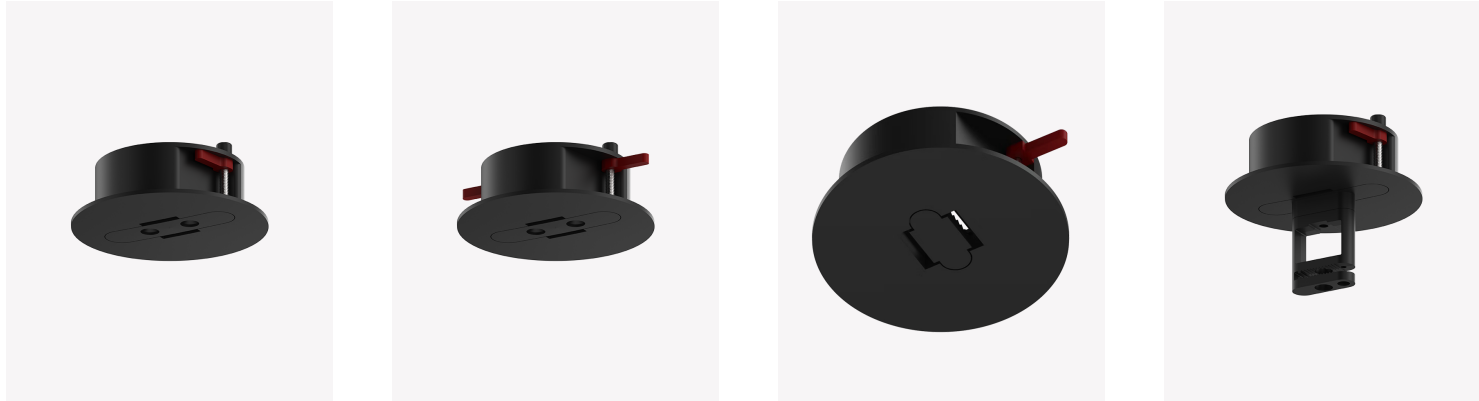

OPS 89139 | Base embutir

Dados Gerais

Grau de Proteção:	IP20
Cor:	Preto
Dimensões:	86 x 86 x 34mm
Nicho:	65 x 65mm
Garantia:	1 ano
Descrição do produto:	Base embutir para sistema belts
SKU:	OPS 89139
Composição:	ABS
Conteúdo:	1 base embutir
Validade:	Indeterminada