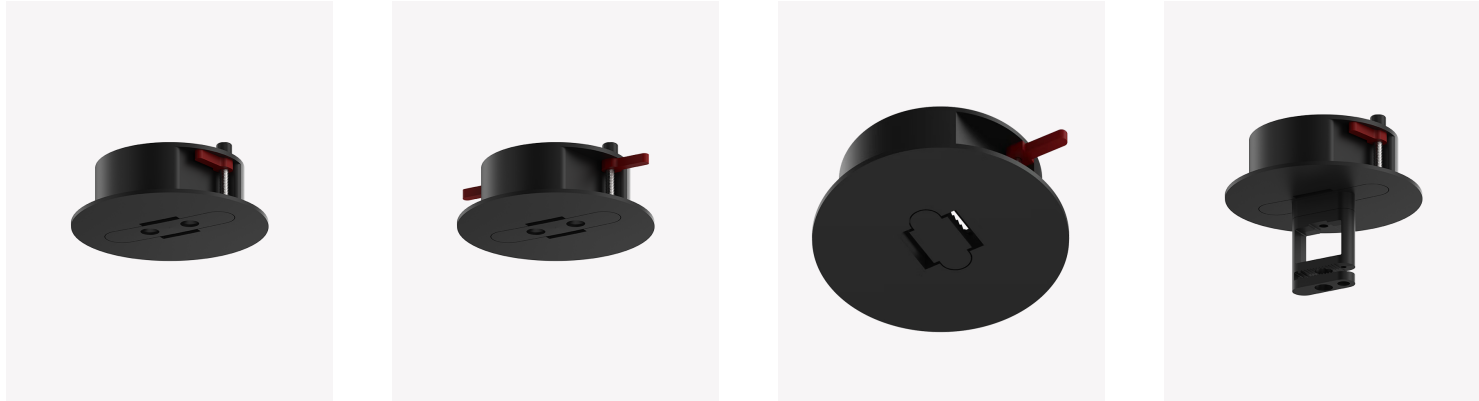

## OPS 89139 | Base embutir

### Dados Gerais

Grau de Proteção:	IP20
Cor:	Preto
Dimensões:	86 x 86 x 34mm
Nicho:	65 x 65mm
Garantia:	1 ano
Descrição do produto:	Base embutir para sistema belts
SKU:	OPS 89139
Composição:	ABS
Conteúdo:	1 base embutir
Validade:	Indeterminada