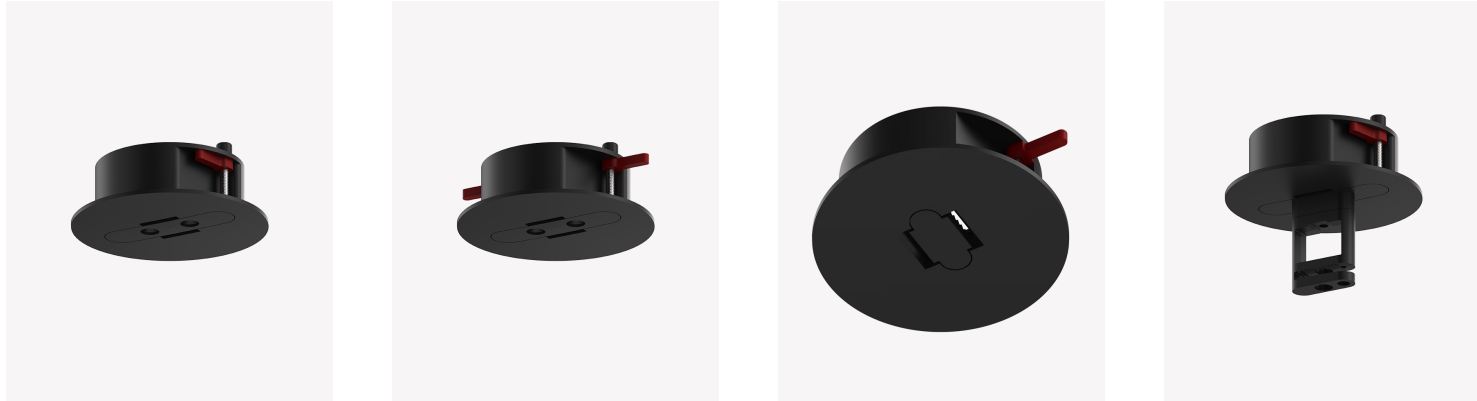

OPS 89139 | Base embutir

Dados Gerais

Grau de Proteção:	IP20
Cor:	Preto
Dimensões:	86 x 86 x 34mm
Nicho:	65 x 65mm
Garantia:	1 ano
Descrição do produto:	Base embutir para sistema belts
SKU:	OPS 89139
Composição:	ABS
Conteúdo:	1 base embutir
Validade:	Indeterminada