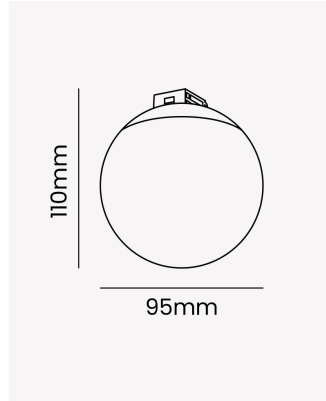

OPS 89146 | Orb 6W

Dados Elétricos

Potência:	6W
Frequência:	50Hz
Fator de Potência:	>0.5
Tensão de entrada:	48V
Temperatura de operação:	0°C a 40°C

Dados Fotométricos

Temperatura de cor:	3000K
Fluxo luminoso:	360lm
Ângulo:	150°
IRC:	>90

Dados Gerais

Grau de Proteção:	IP20
Cor:	Preto
Dimensões:	95 x 95 x 100mm
Garantia:	2 anos
Descrição do produto:	Belts Esfera, 6W, 3000K, 48V, preto
SKU:	OPS 89146
Composição:	Alumínio e policarbonato
Conteúdo:	1 base embutir
Validade:	Indeterminada