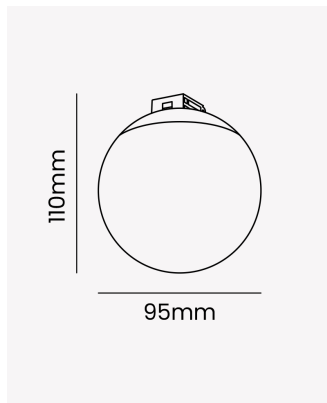

OPS 89146 | Orb 6W

Dados Elétricos

Potência:	6W
Frequência:	50Hz
Fator de Potência:	>0.5
Tensão de entrada:	48V
Temperatura de operação:	0°C a 40°C

Dados Fotométricos

Temperatura de cor:	3000K
Fluxo luminoso:	360lm
Ângulo:	150°
IRC:	>90

Dados Gerais

Grau de Proteção:	IP20
Cor:	Preto
Dimensões:	95 x 95 x 100mm
Garantia:	2 anos
Descrição do produto:	Belts Esfera, 6W, 3000K, 48V, preto
SKU:	OPS 89146
Composição:	Alumínio e policarbonato
Conteúdo:	1 base embutir
Validade:	Indeterminada