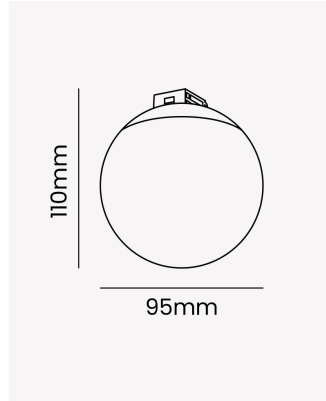

### Dados Elétricos

Potência:	6W
Frequência:	50Hz
Fator de Potência:	>0.5
Tensão de entrada:	48V
Temperatura de operação:	0°C a 40°C

### Dados Fotométricos

Temperatura de cor:	3000K
Fluxo luminoso:	360lm
Ângulo:	150°
IRC:	>90

### Dados Gerais

Grau de Proteção:	IP20
Cor:	Preto
Dimensões:	95 x 95 x 100mm
Garantia:	2 anos
Descrição do produto:	Belts Esfera, 6W, 3000K, 48V, preto
SKU:	OPS 89146
Composição:	Alumínio e policarbonato
Conteúdo:	1 base embutir
Validade:	Indeterminada