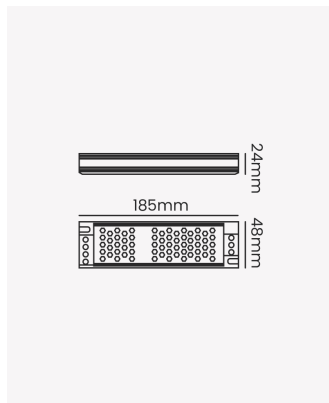

OPS 89276 | Fonte 120W | 48V

Dados Elétricos

Potência:	120W
Frequência:	60Hz
Fator de Potência:	>0.5
Tensão de entrada:	100 - 240V AC
Tensão de saída:	48V DC

Dados Gerais

Grau de Proteção:	IP20
Peso:	210g
Dimensões:	185 x 48 x 24mm
Garantia:	3 anos
Descrição do produto:	1 fonte 120W, 48V
SKU:	OPS 89276
Composição:	Alumínio
Conteúdo:	1 fonte 120W
Validade:	Indeterminada