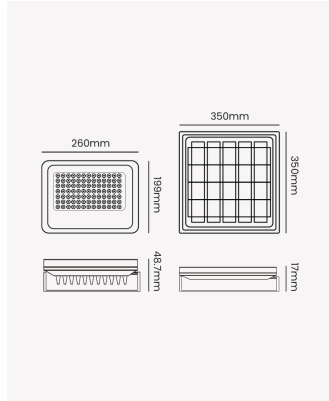

## OPS 88415 | Refletor Solar | 200W

### Dados Fotométricos

Temperatura de cor:	6500K
Fluxo luminoso:	1800lm
Ângulo:	90°
IRC:	>70

### Dados Gerais

Grau de Proteção:	IP65
Peso:	2,35Kg
Dimensões:	260 x 48.7 x 199mm
Garantia:	1 ano
Descrição do produto:	Refletor solar 200W
SKU:	OPS 88415
Composição:	Alumínio, vidro, polisilicone
Conteúdo:	1 refletor; 1 painel solar; 1 controle remoto e 1 kit de instalação
Validade:	Indeterminada