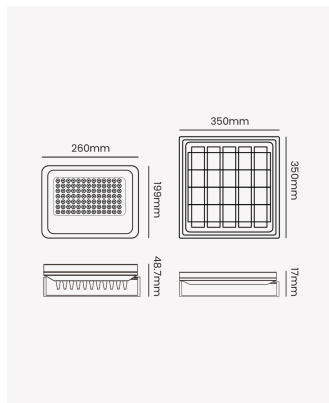

OPS 88415 | Refletor Solar 200W

Dados Elétricos

Potência:	200W
Frequência:	60Hz
Temperatura de operação:	-10°C a 45°C

Dados Fotométricos

Temperatura de cor:	6500K
Fluxo luminoso:	1800lm
Ângulo:	90°
IRC:	>70

Dados Gerais

Grau de Proteção:	IP65
Peso:	2,35Kg
Dimensões:	260 x 48.7 x 199mm
Garantia:	1 ano
Descrição do produto:	Refletor solar 200W
SKU:	OPS 88415
Composição:	Alumínio, vidro, polisilicone
Conteúdo:	1 refletor; 1 painel solar; 1 controle remoto e 1 kit de instalação
Validade:	Indeterminada