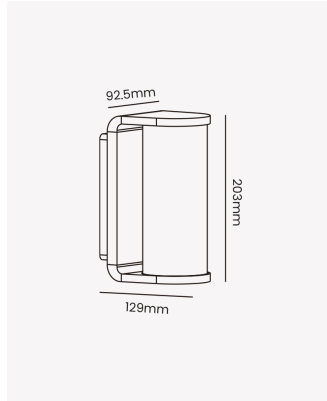

## OPS 34669 | Kettle 12W

### Dados Fotométricos

Temperatura de cor:	3000K
Fluxo luminoso:	1198lm
Ângulo:	190°
IRC:	>80

### Dados Gerais

Grau de Proteção:	IP65
Cor:	Branco
Peso:	495g
Dimensões:	203 x 129 x 92.5mm
Garantia:	2 anos
Descrição do produto:	Arandela Kettle, 12W, 3000K, branca, IP65
SKU:	OPS 34669
Composição:	ABS
Conteúdo:	1 Luminária, 1 kit de instalação
Validade:	Indeterminada