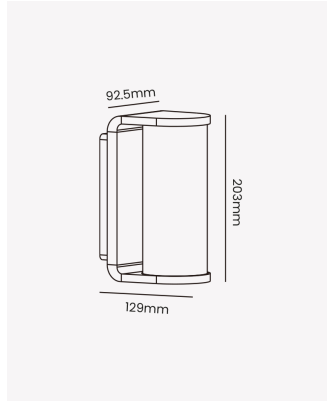

OPS 34669 | Kettle 12W

Dados Elétricos

Potência:	12W
Frequência:	60Hz
Corrente máxima:	0.15A
Temperatura de operação:	-10°C a 45°C

Dados Fotométricos

Temperatura de cor:	3000K
Fluxo luminoso:	1198lm
Ângulo:	190°
IRC:	>80

Dados Gerais

Grau de Proteção:	IP65
Cor:	Branco
Peso:	495g
Dimensões:	203 x 129 x 92.5mm
Garantia:	2 anos
Descrição do produto:	Arandela Kettle, 12W, 3000K, branca, IP65
SKU:	OPS 34669
Composição:	ABS
Conteúdo:	1 Luminária, 1 kit de instalação
Validade:	Indeterminada