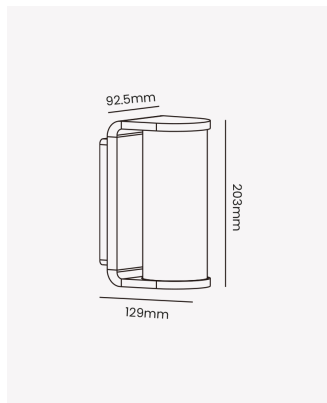

## OPS 34676 | Kettle 12W

### Dados Fotométricos

Temperatura de cor:	3000K
Fluxo luminoso:	1198lm
Ângulo:	190°
IRC:	>80

### Dados Gerais

Grau de Proteção:	IP65
Cor:	Preto
Peso:	495g
Dimensões:	203 x 129 x 92.5mm
Garantia:	2 anos
Descrição do produto:	Arandela Kettle, 12W, 3000K, preto, IP65
SKU:	OPS 34676
Composição:	ABS
Conteúdo:	1 Luminária, 1 kit de instalação
Validade:	Indeterminada