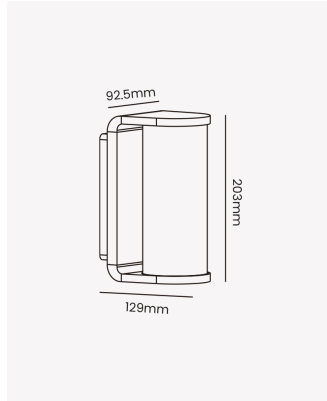

## OPS 34676 | Kettle 12W

### Dados Fotométricos

Temperatura de cor:	3000K
Fluxo luminoso:	1198lm
Ângulo:	190°
IRC:	>80

### Dados Gerais

Grau de Proteção:	IP65
Cor:	Preto
Peso:	495g
Dimensões:	203 x 129 x 92.5mm
Garantia:	2 anos
Descrição do produto:	Arandela Kettle, 12W, 3000K, preto, IP65
SKU:	OPS 34676
Composição:	ABS
Conteúdo:	1 Luminária, 1 kit de instalação
Validade:	Indeterminada